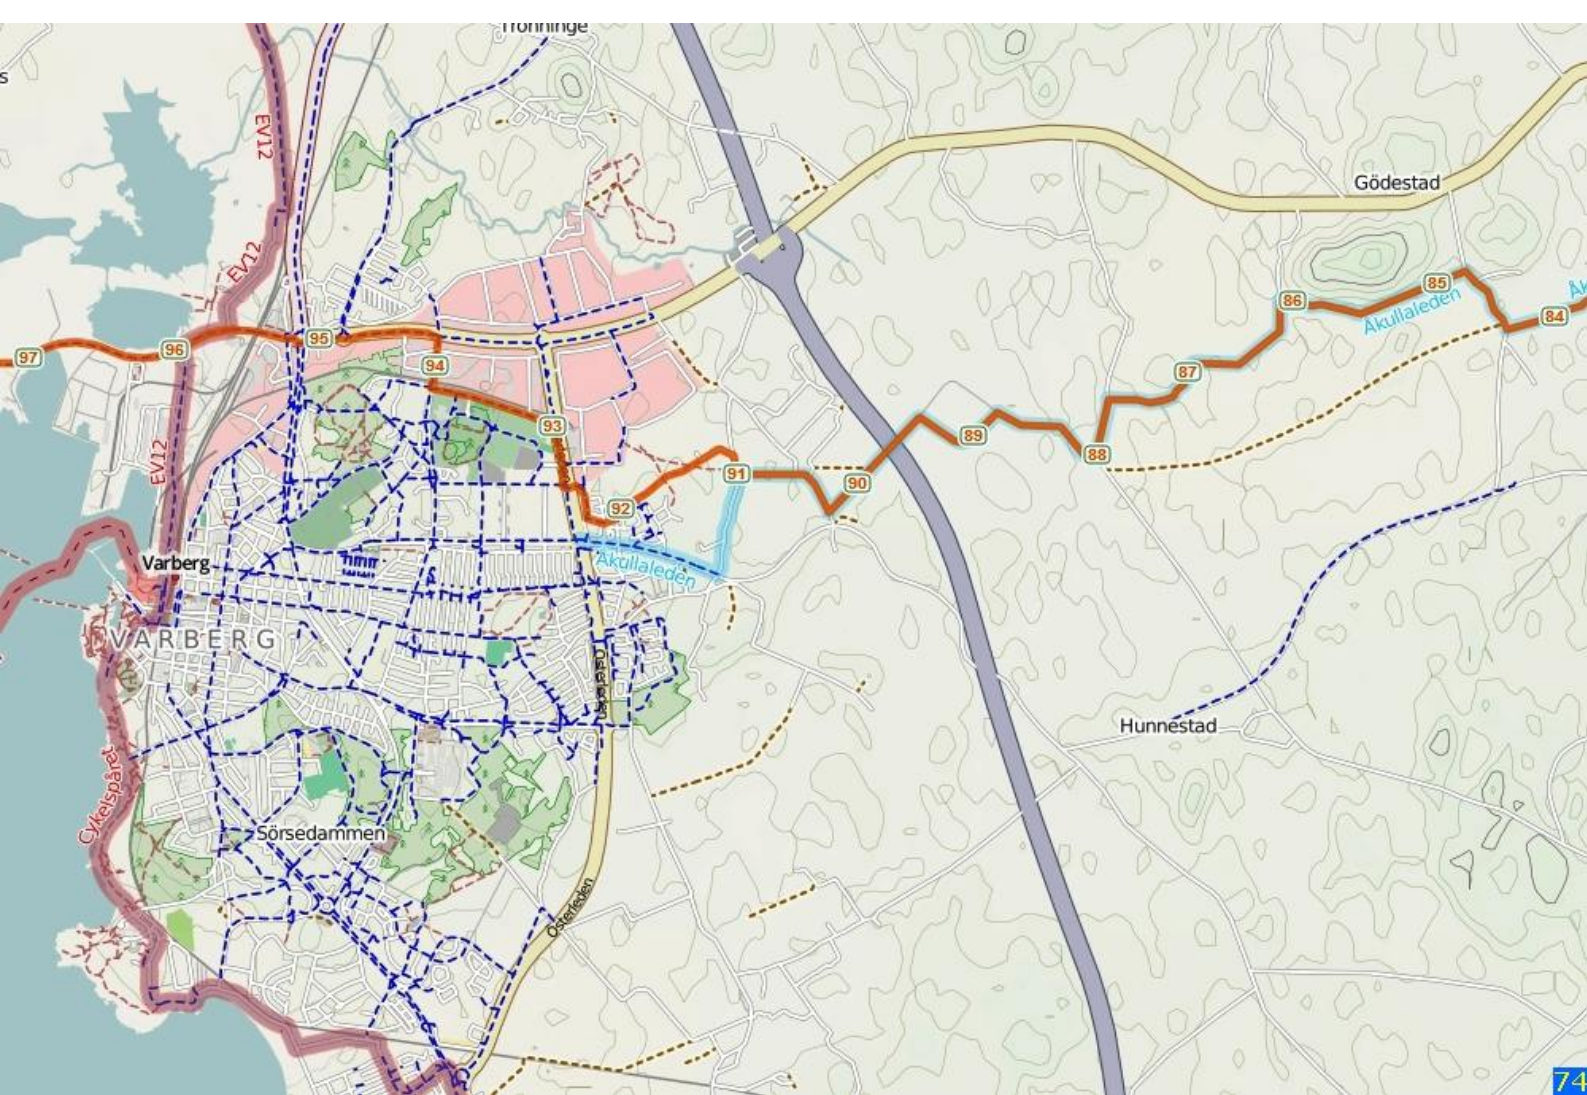

Sandsered

Cykelspåret genom Hallands inland

Ätran

Fegen

Cykelspåret genom Hallands inland

Cykelspåret genom Hallands inland

Vämamovägen

Vämamovägen

Vämamovägen

Rolfstorp

Akulla

NÅSET

ÅKERED

HOVÅS

ÅSKIM

EKLANDA

Svengleden (29) EV12 81 82 Svengleden (29) EV12 82 83 Svengleden (29) EV12 83 84 Svengleden (29) EV12 84 85 Svengleden (29) EV12 85 86 Svengleden (29) EV12 86 87 Svengleden (29) EV12 87 88 Svengleden (29) EV12 88 89 Svengleden (29) EV12 89 90 Svengleden (29) EV12 90 91 Svengleden (29) EV12 91

Cykelspåret

EV12

EV12 Cykelspåret

Sverigeleden (29)

EV12 Cykelspåret