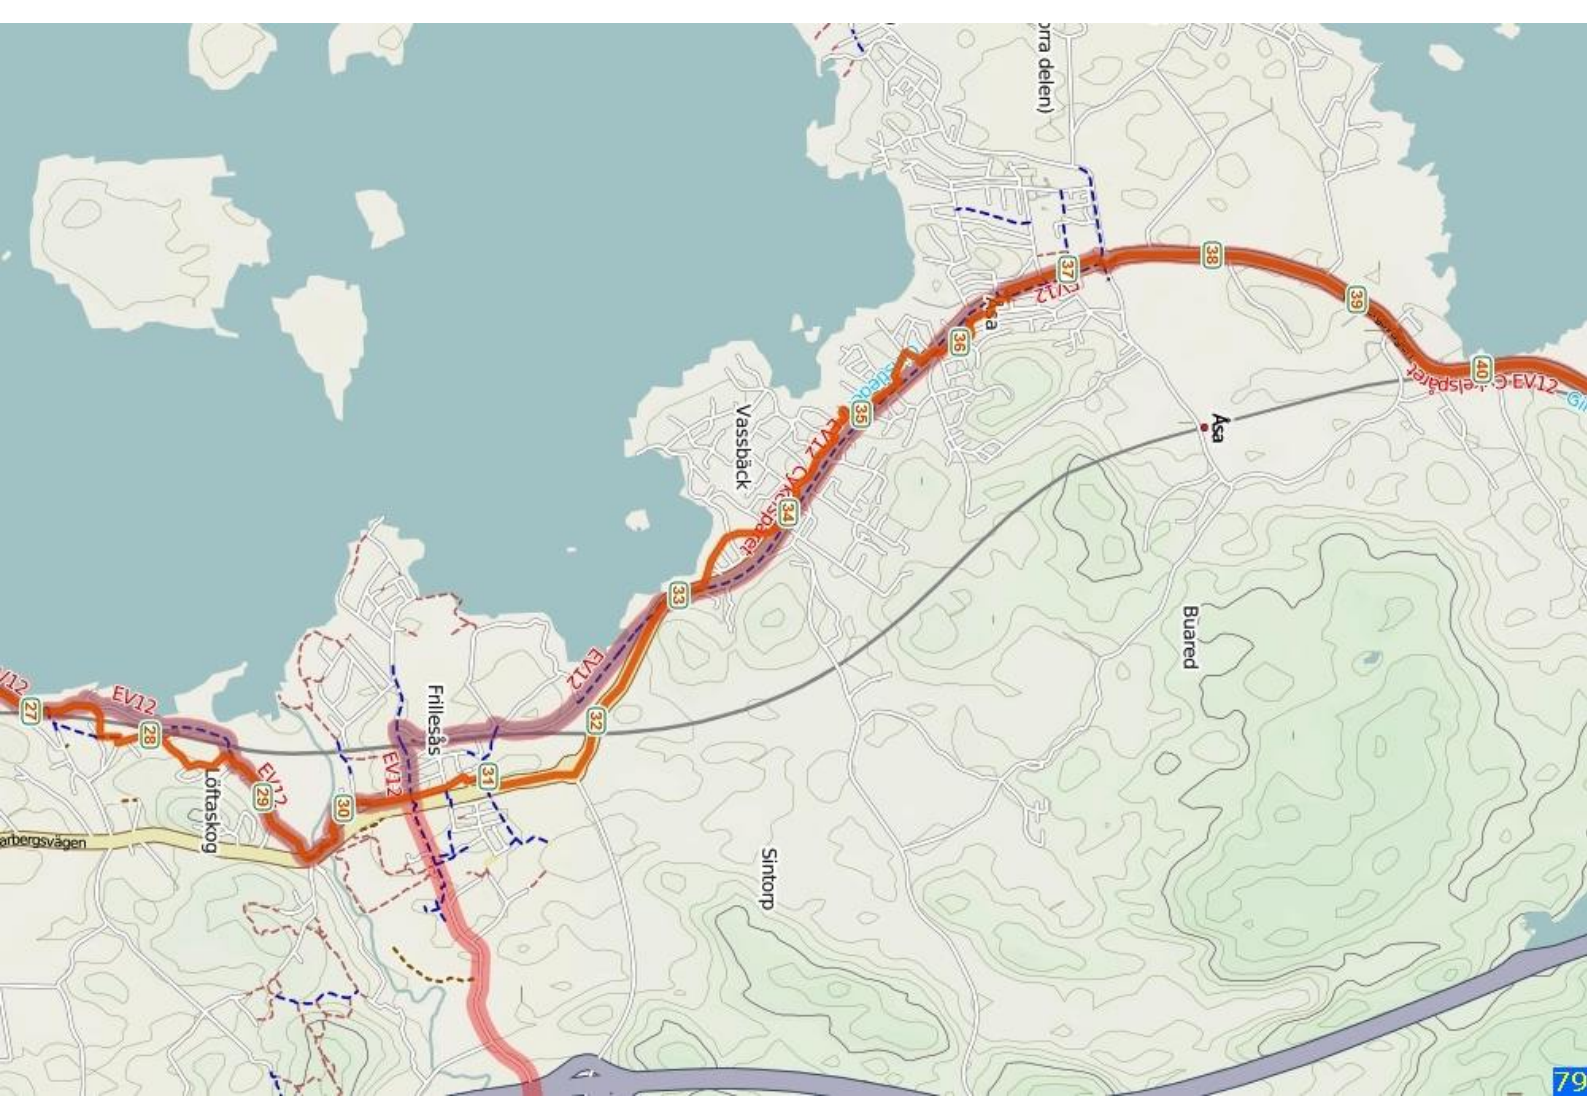

Sandsered

Cykelspåret genom Hallands inland

Ätran

Fegen

Cykelspåret genom Hallands inland

Cykelspåret genom Hallands inland

Vämamovägen

Vämamovägen

Vämamovägen

Rolfstorp

Akulla

NÅSET

ÅKERED

HOVÅS

ÅSKIM

EKLANDA