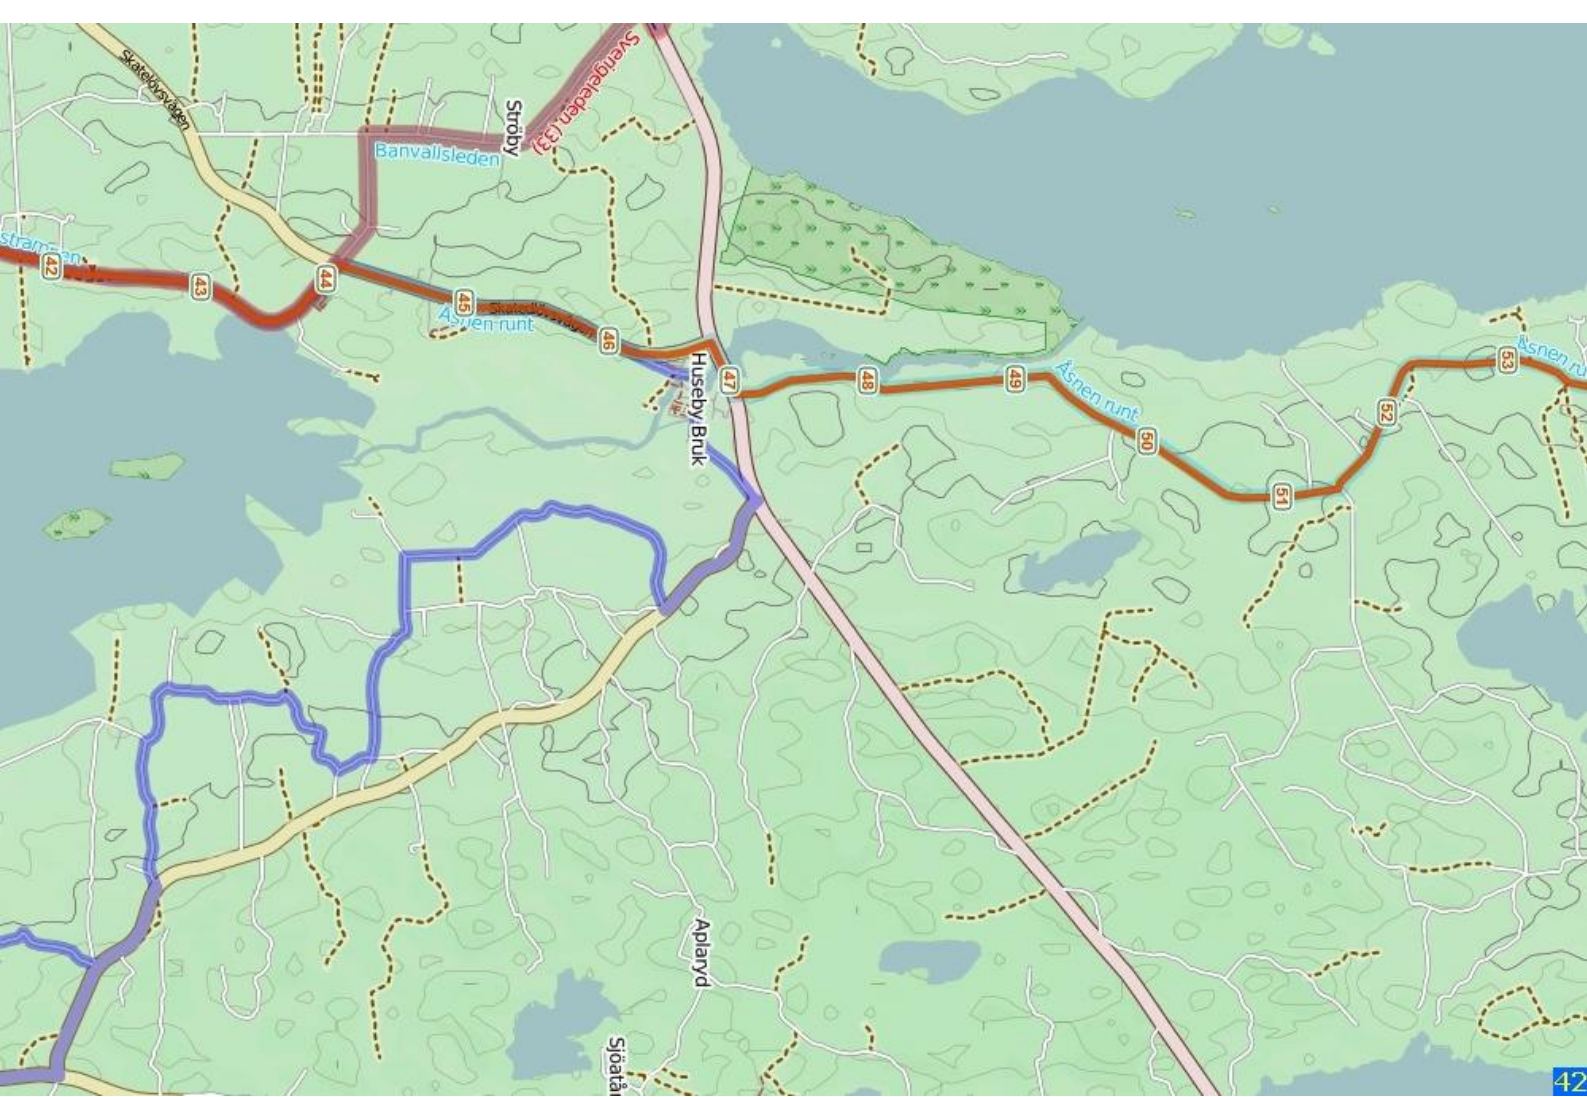

Axtorp

Skivarehagen

Janshog

Banvallsleden

Banvallsleden

Banvallsleden

orthytan

Bjälernut

20

19

18

17

16

Kronobergstrampen  
Borvallsleden  
Åsner runt

evik

Borvallsleden

Åsner runt

Ulvö

K:150m  
40

LUGNET

ÖSTRA LUGNET

79

47