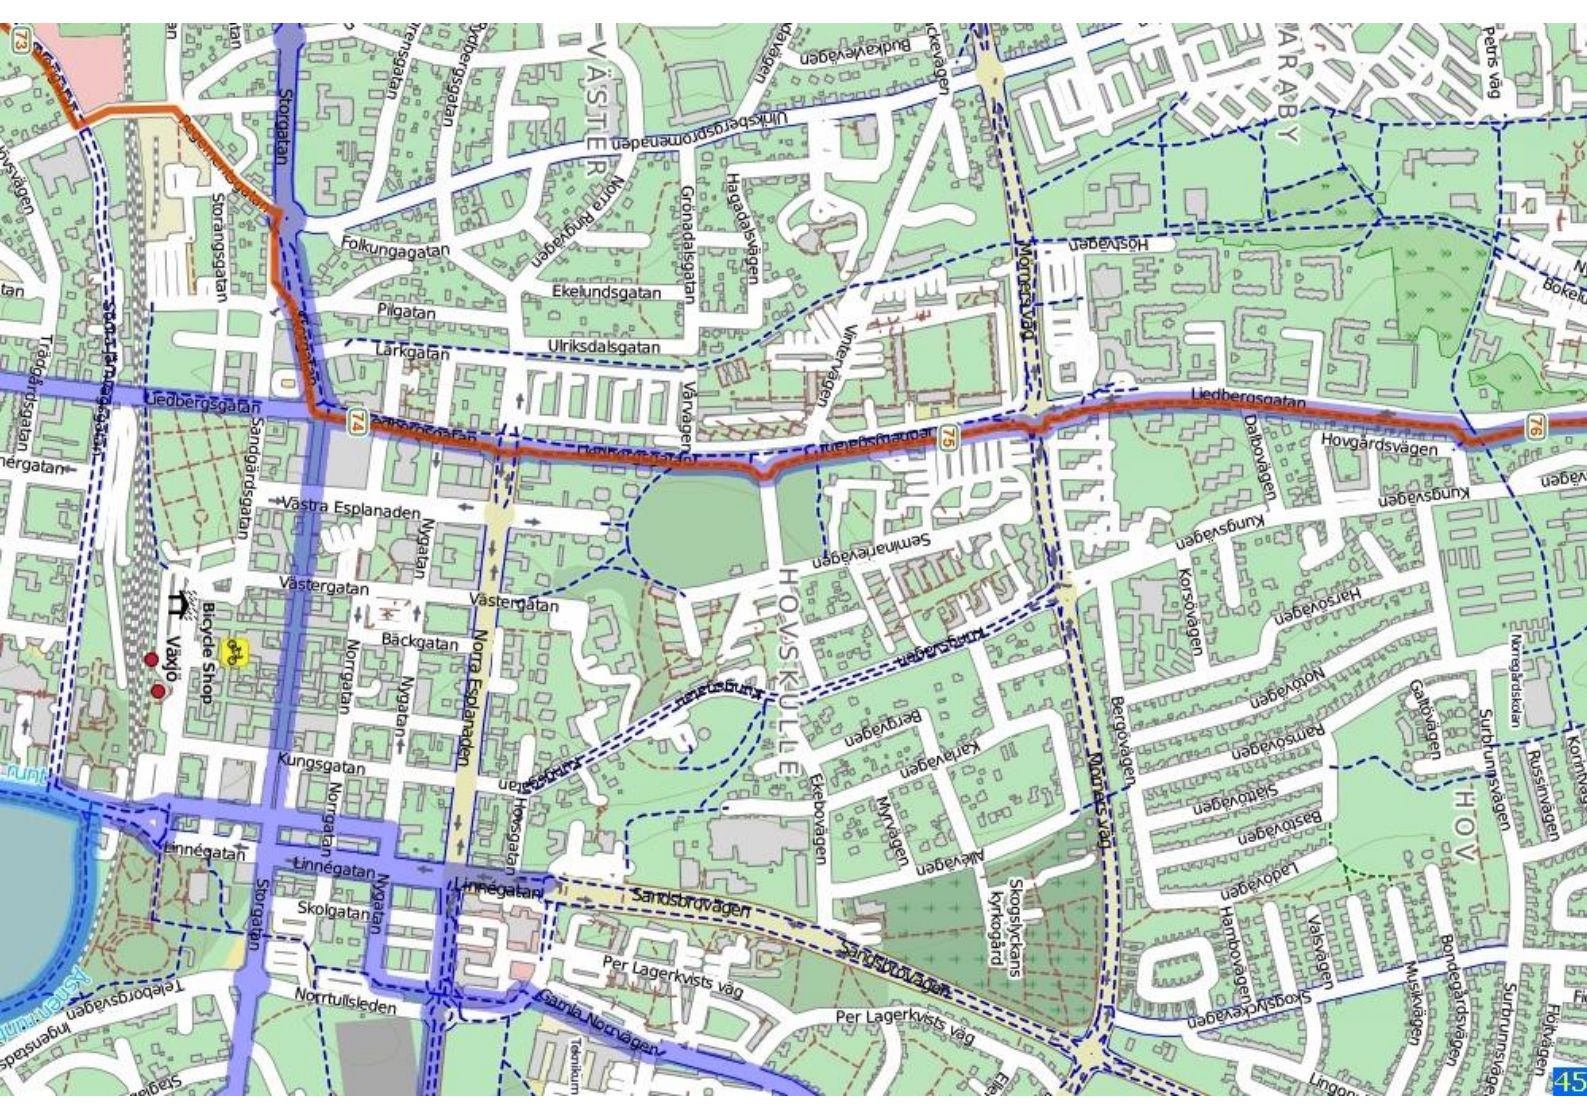

20

19

18

17

16

Kronobergstrampen  
Borvallsleden  
Åsner runt

evik

Borvallsleden

Åsner runt

Ulvö

K:150m  
40

LUGNET

ÖSTRA LUGNET

79

47