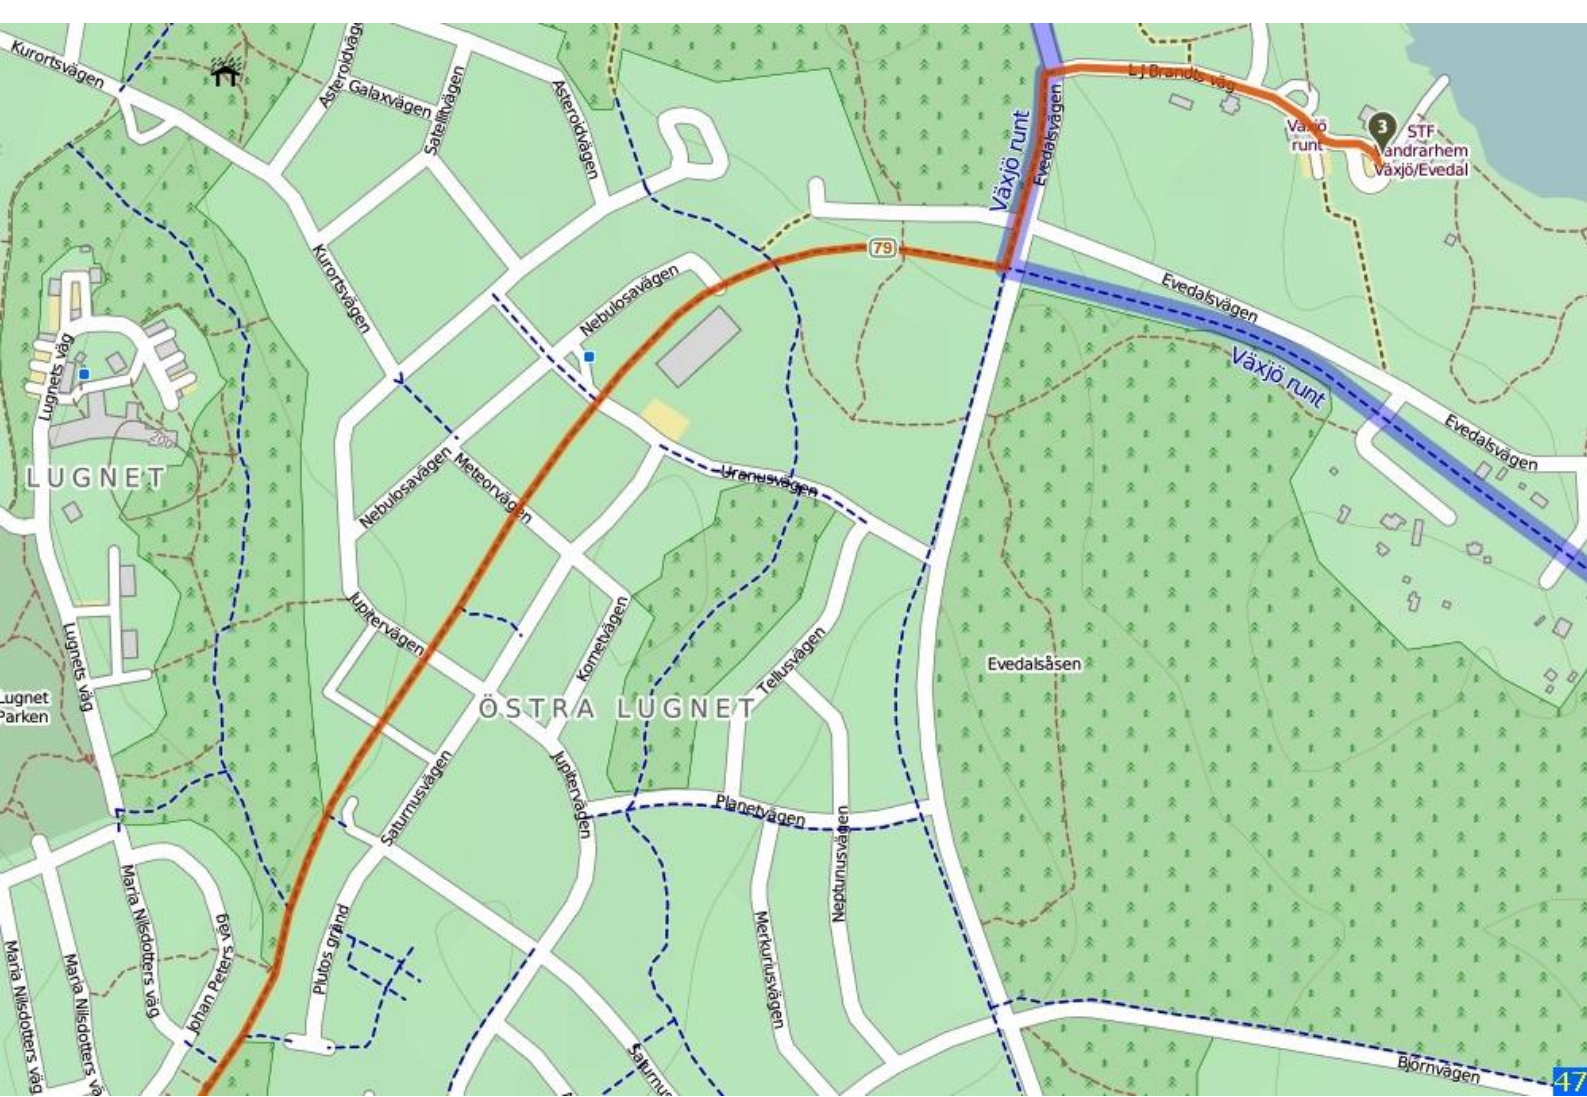

20

19

18

17

16

Kronobergstrampen  
Borvallsleden  
Åsner runt

evik

Borvallsleden

Åsner runt

Ulvö

K:150m  
40

LUGNET

ÖSTRA LUGNET

79

47