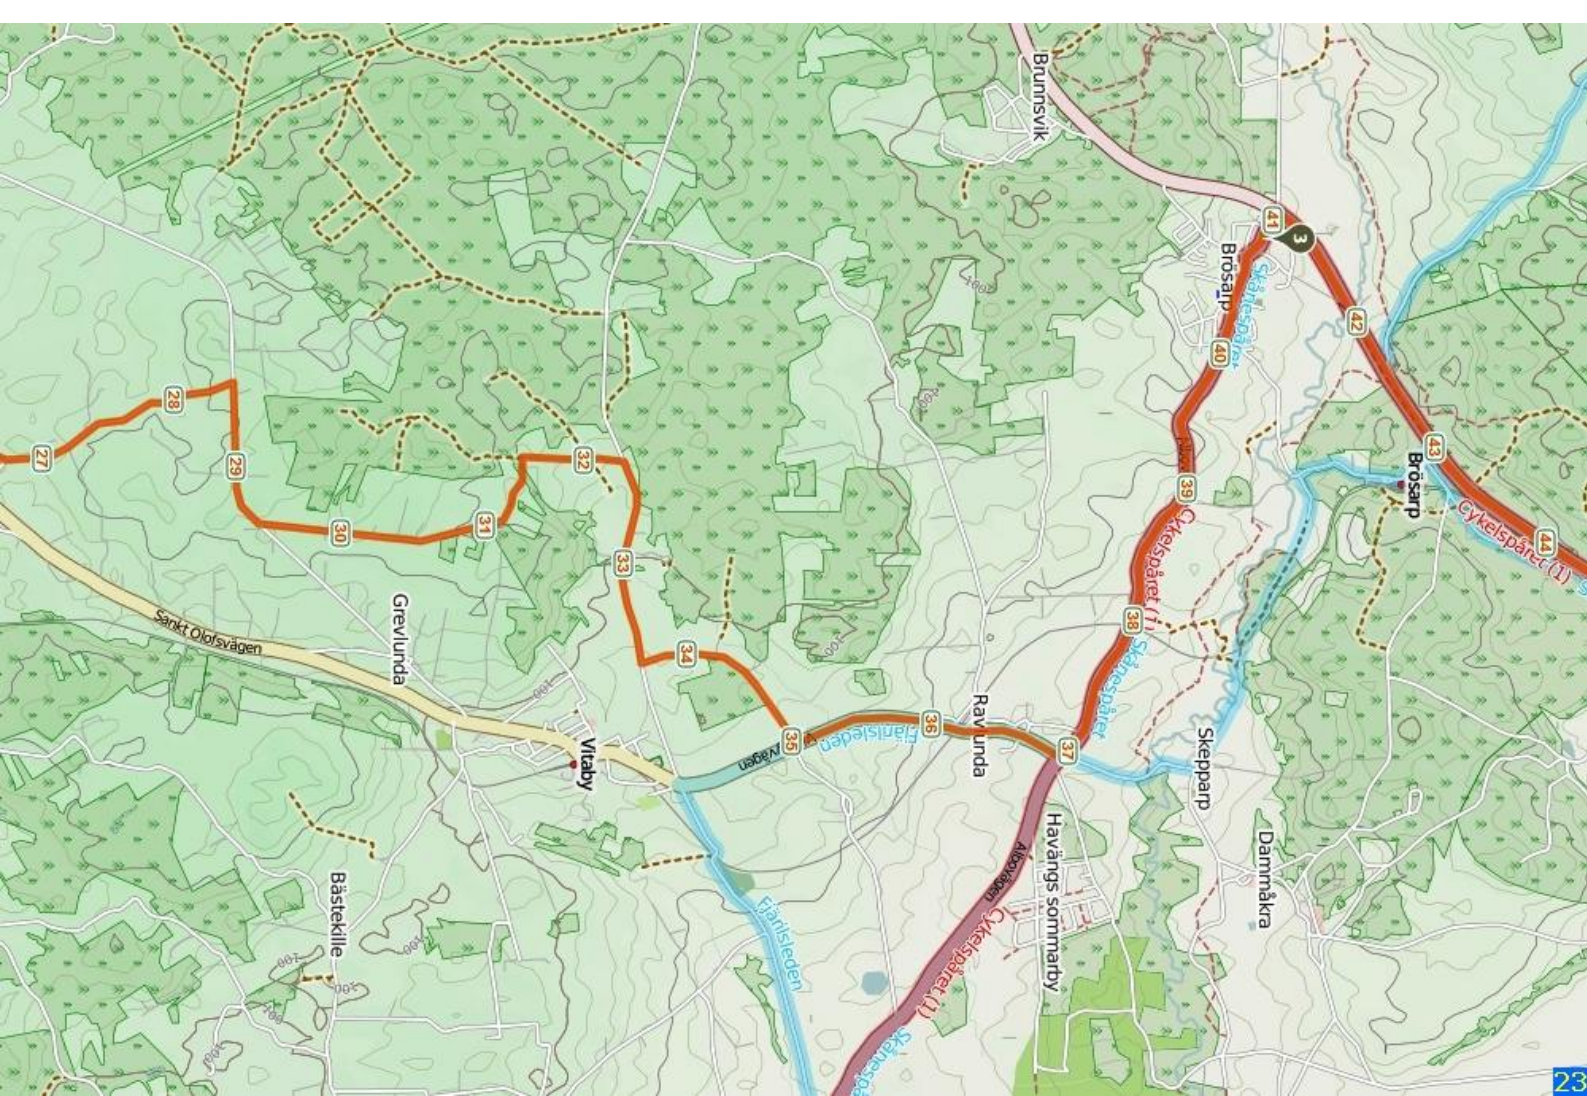

Rostock Thierfelder Straße

Saarplatz

Goetheplatz

Rostock Hbf

Fahrradservice Hermann

Kleingartenverein "Pferdewiese e.V."

Radstation

Cykelväg i Kristianstads kommun

Skånespåret

Hammargrundet  
Hammarhuset  
Sandafurett  
Björngården  
Kollamossen

Stutarna

Skånespåret

Cykelväg i Kristianstads kommun

Skånespåret

1

2

Axtorp

Skivarehagen

Janshog

Banvallsleden

Banvallsleden

Banvallsleden

orthytan

Bjälernut