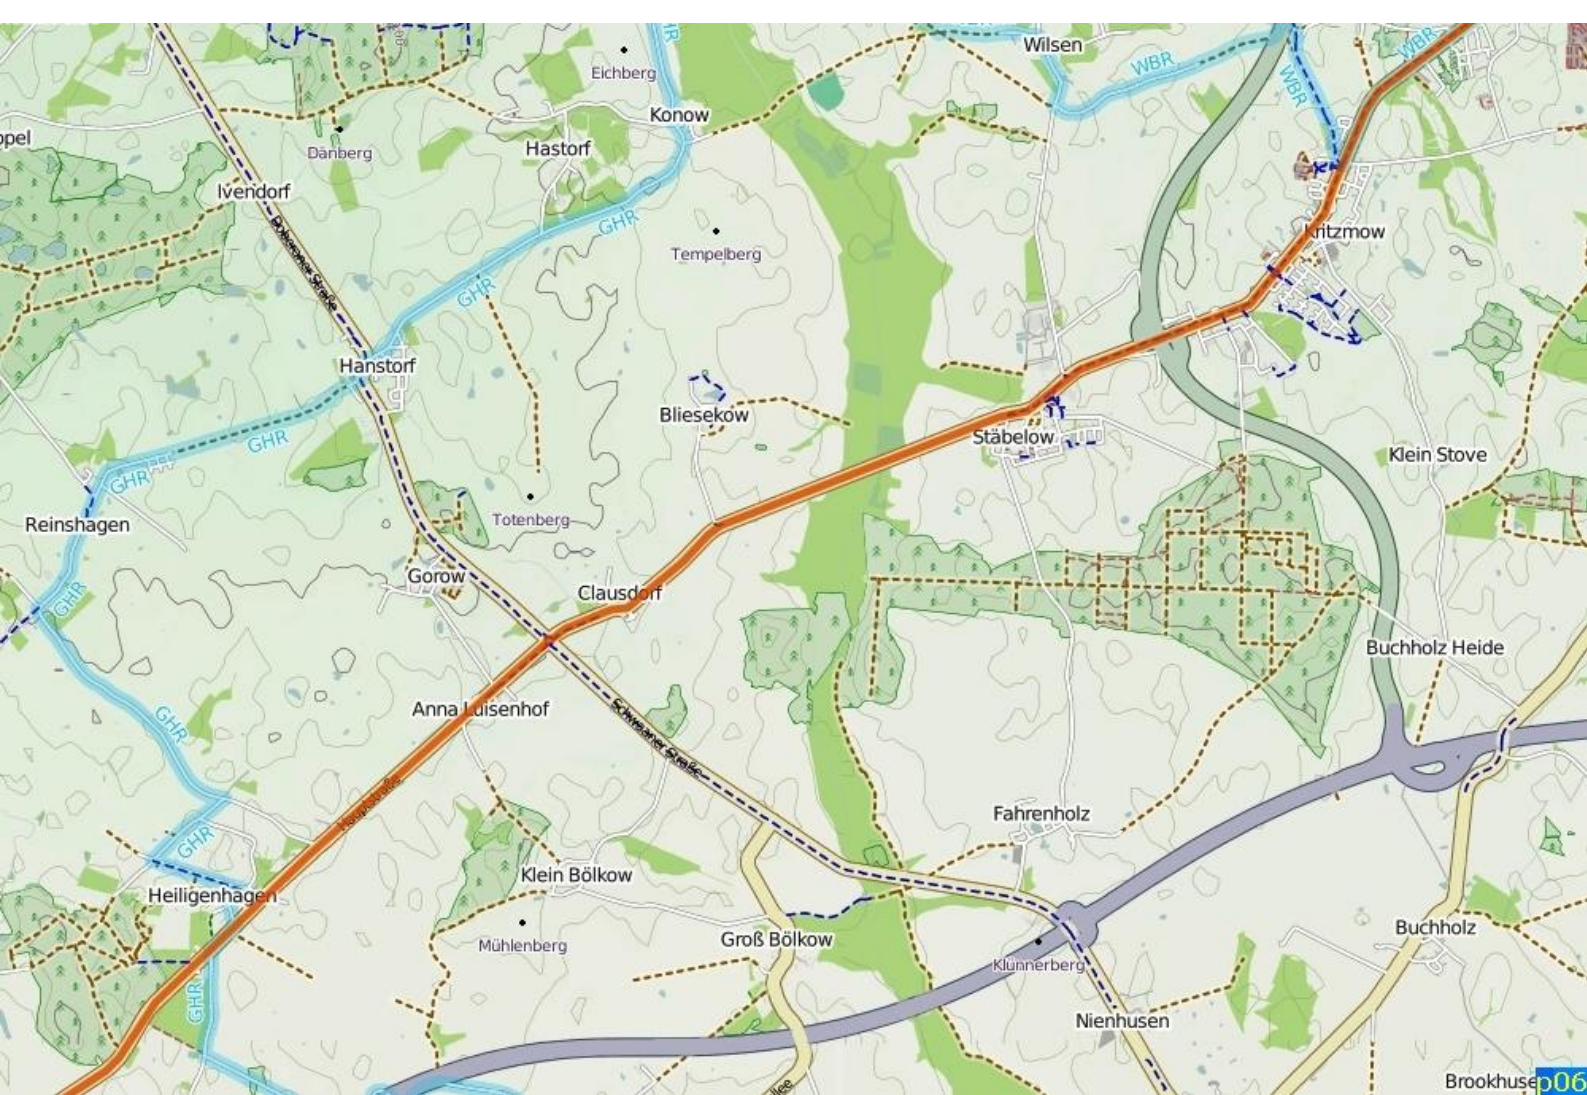

Büschow

Klein Warin

Jesendorf

Nisbill

Hasenwinkel

Bibow

Lütt Barg

HANSAVIERTEL

KRÖPELINERTOR-VORSTADT

Kabutzenhof

Volkstheater

Doberaner Platz

Kröpeliner Tor

Rostock-Parkstraße

Parkstraße

Platz der Jugend

Rostock Thierfelder Straße

Saarplatz

Goetheplatz

Rostock Hbf

Fahrradservice Hermann

Kleingartenverein "Pferdewiese e.V."

Radstation

Cykelväg i Kristianstads kommun