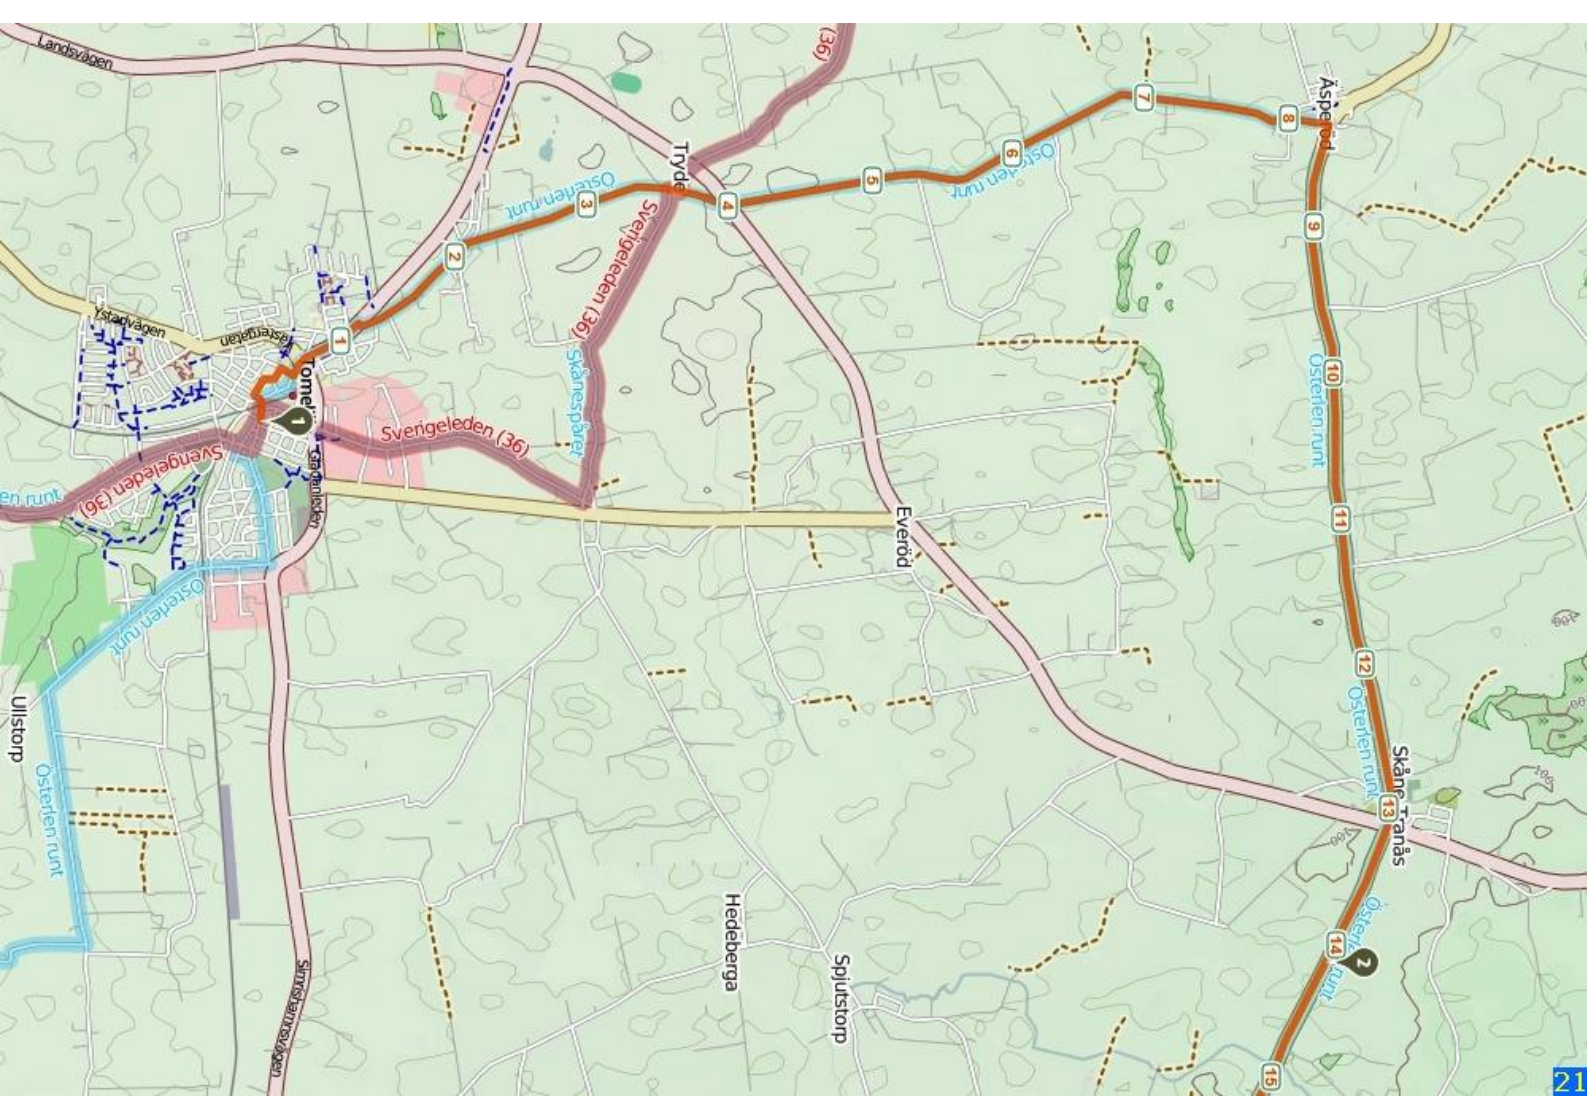

Rostock Thierfelder Straße

Saarplatz

Goetheplatz

Rostock Hbf

Fahrradservice Hermann

Kleingartenverein "Pferdewiese e.V."

Radstation

Cykelväg i Kristianstads kommun

Skånespåret

Hammargrundet  
Hammarhuset  
Sandafurett  
Björngården  
Kollamossen

Stutarna

Skånespåret

Cykelväg i Kristianstads kommun

Skånespåret

1

2

Axtorp

Skivarehagen

Janshog

Banvallsleden

Banvallsleden

Banvallsleden

orthytan

Bjälernut