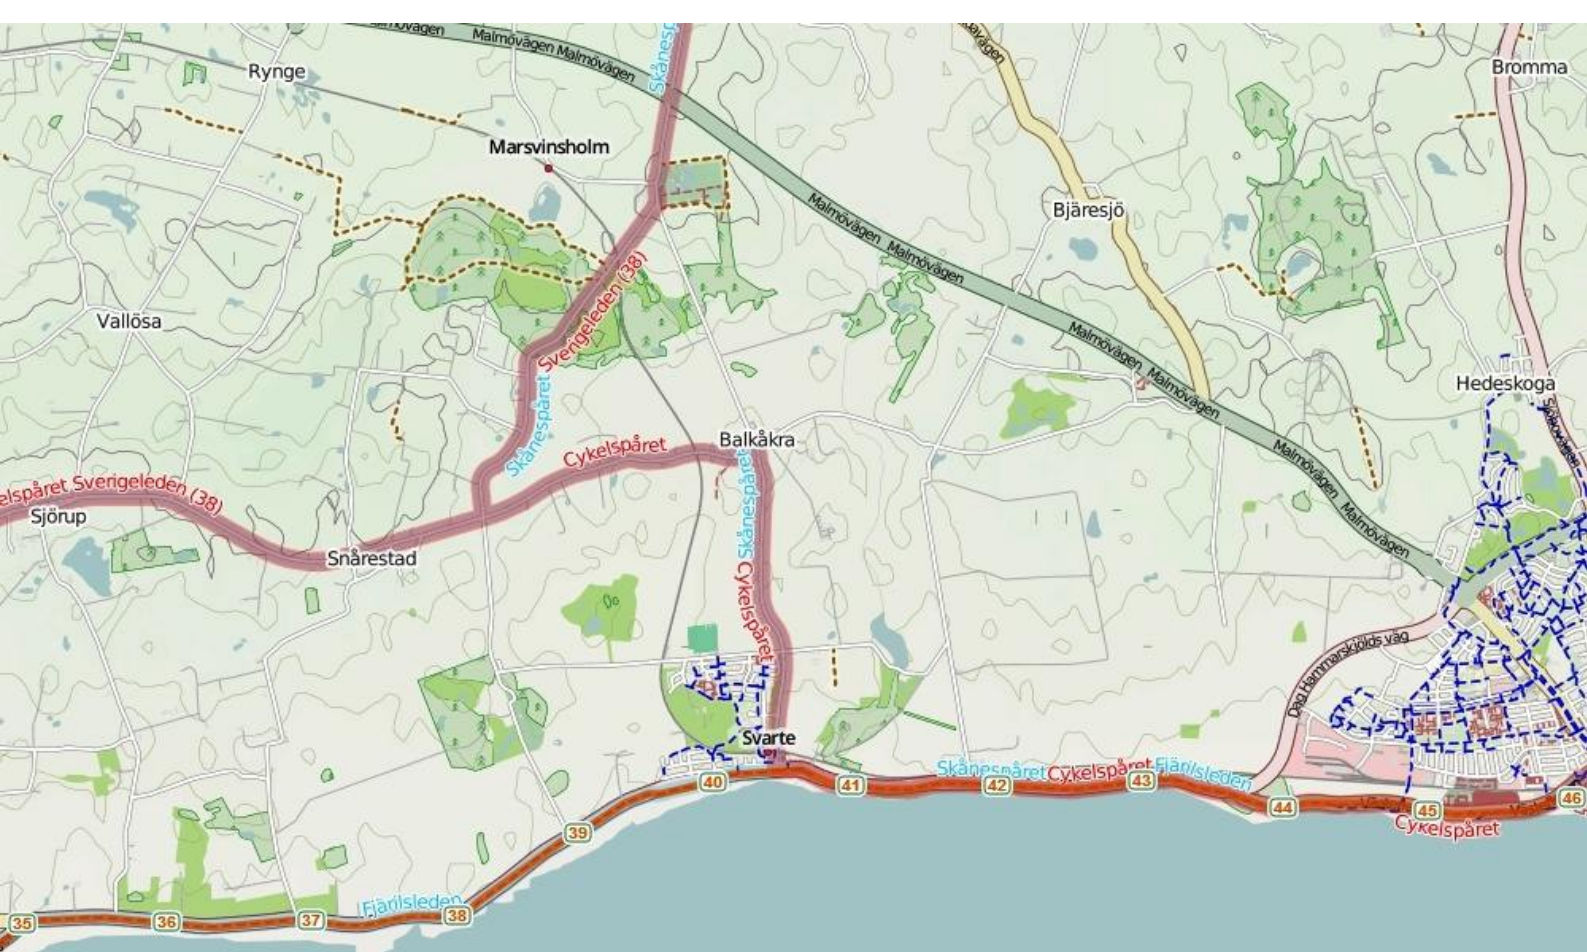

Rostock Thierfelder Straße

Saarplatz

Goetheplatz

Rostock Hbf

Fahrradservice Hermann

Kleingartenverein "Pferdewiese e.V."

Radstation

Cykelväg i Kristianstads kommun

Skånespåret

Hammargrundet  
Hammarhuset  
Sandafurett  
Björngården  
Kollamossen

Stutarna

Skånespåret

Cykelväg i Kristianstads kommun

Skånespåret

1

2