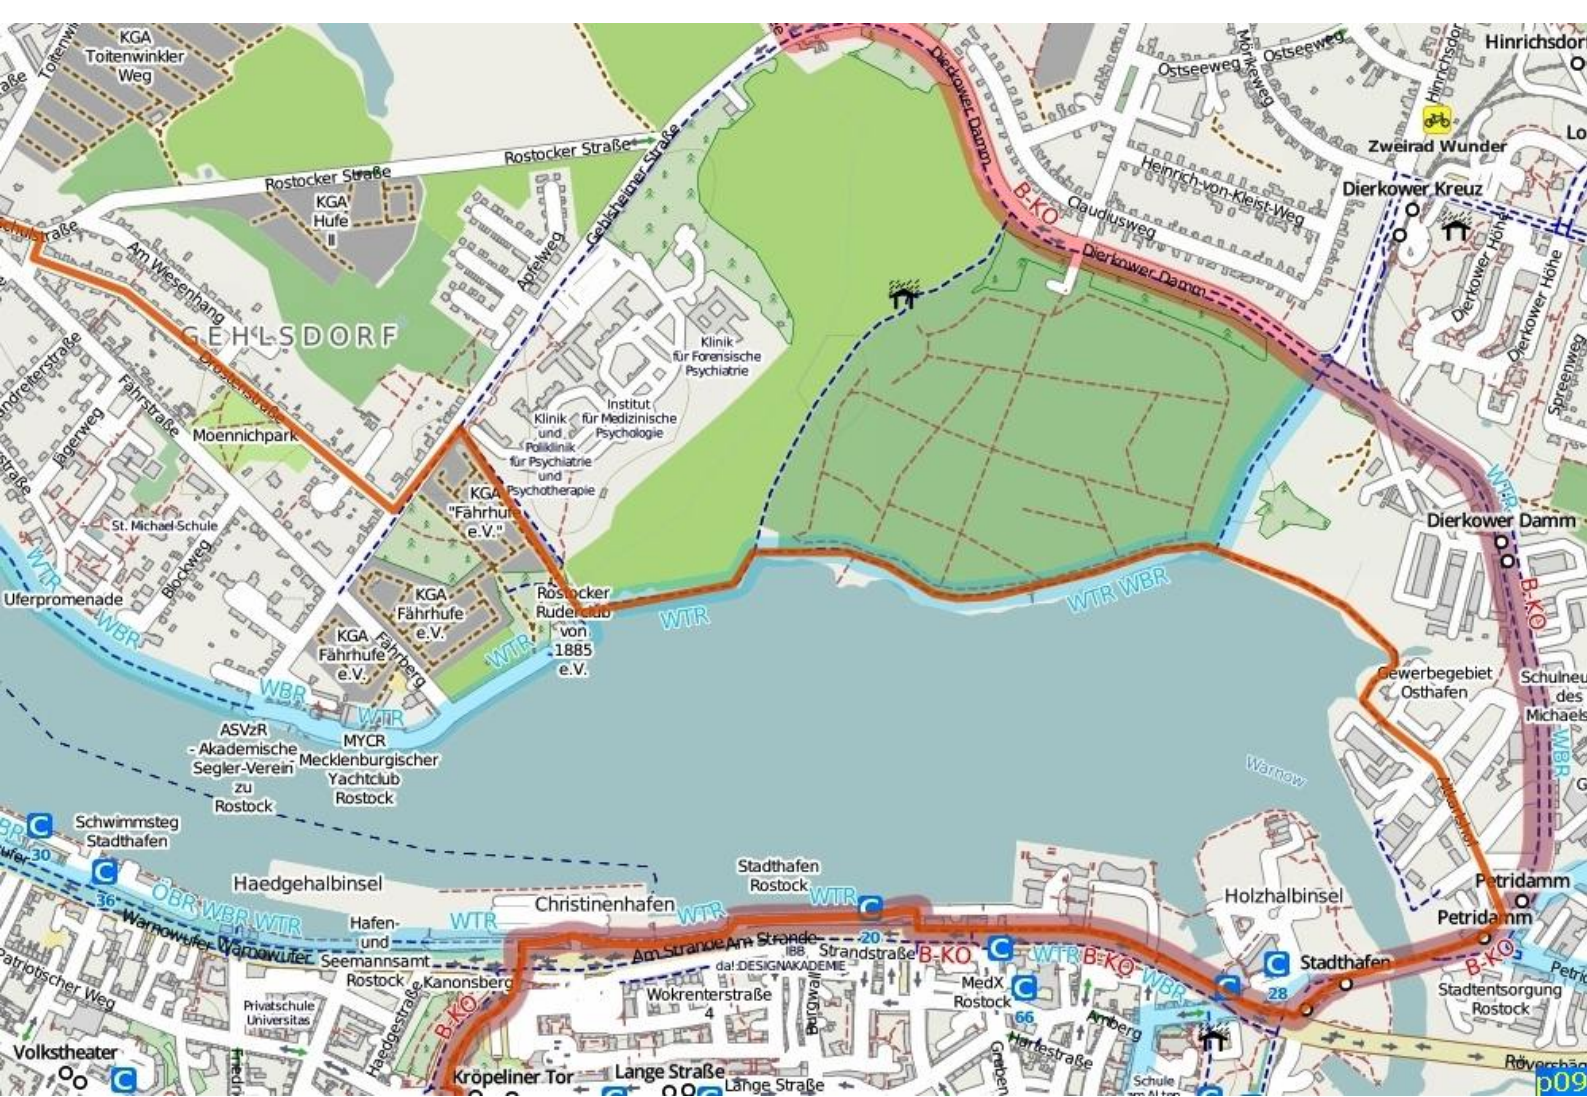

Rostock Thierfelder Straße

Saarplatz

Goetheplatz

Rostock Hbf

Fahrradservice Hermann

Kleingartenverein "Pferdewiese e.V."

Radstation

Cykelväg i Kristianstads kommun