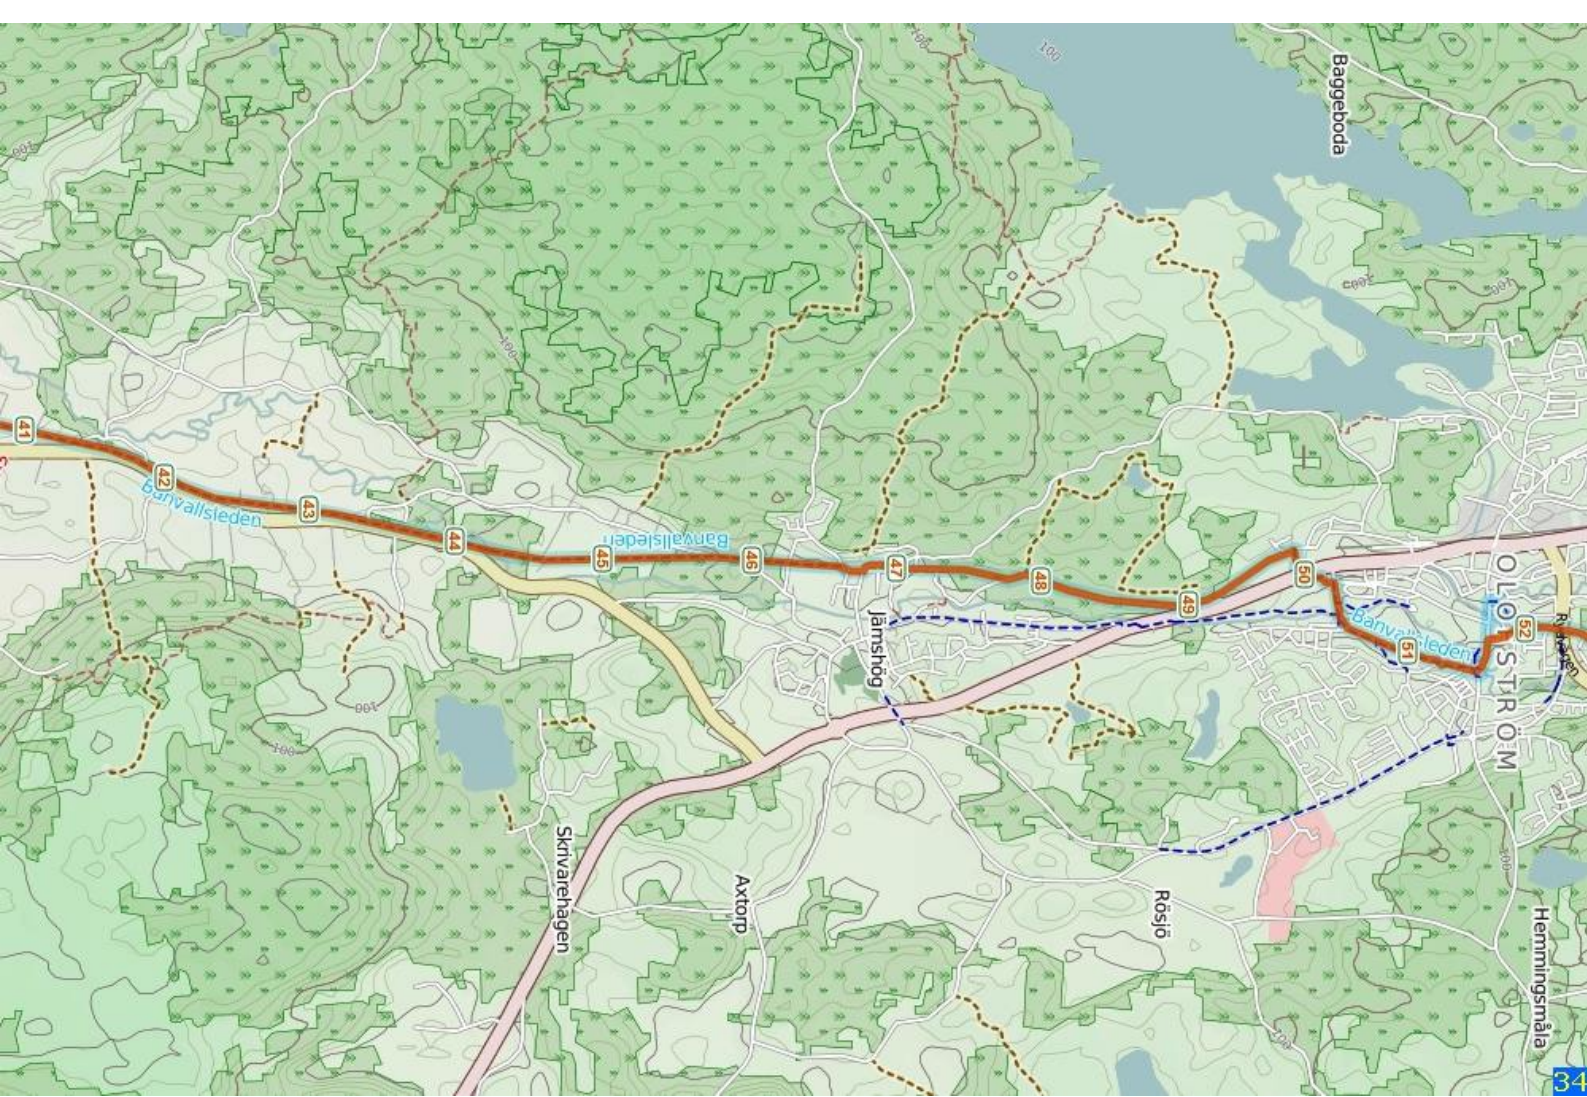

11

12

13

14

Bageboda

OLO STRÖM

Hemmingsmäla

Rosjö

Axtorp

Skivarehagen

Janshog

Banvallsleden

Banvallsleden

Banvallsleden

orthytan

Bjälernut