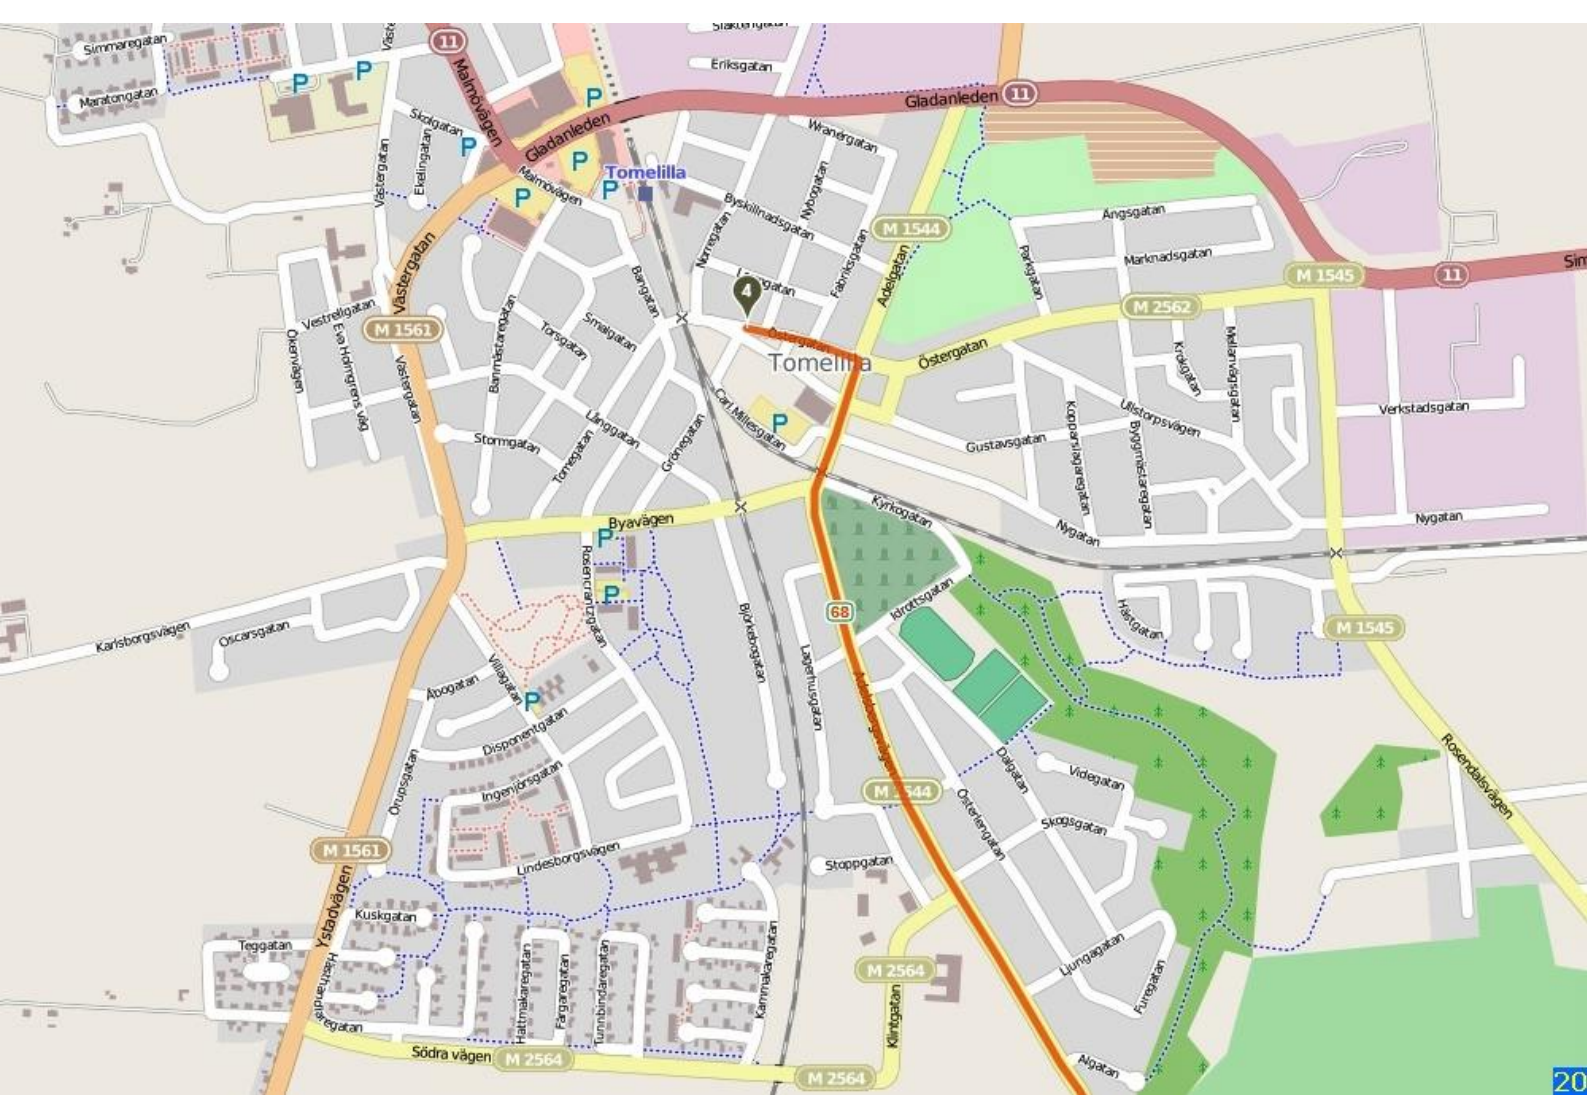

Rostock Thierfelder Straße

Saarplatz

Goetheplatz

Rostock Hbf

Fahrradservice Hermann

Kleingartenverein "Pferdewiese e.V."

Radstation

Cykelväg i Kristianstads kommun

Skånespåret

Hammargrundet  
Hammarhuset  
Sandafurett  
Björngården  
Kollamossen

Stutarna

Skånespåret

Cykelväg i Kristianstads kommun

Skånespåret

1

2