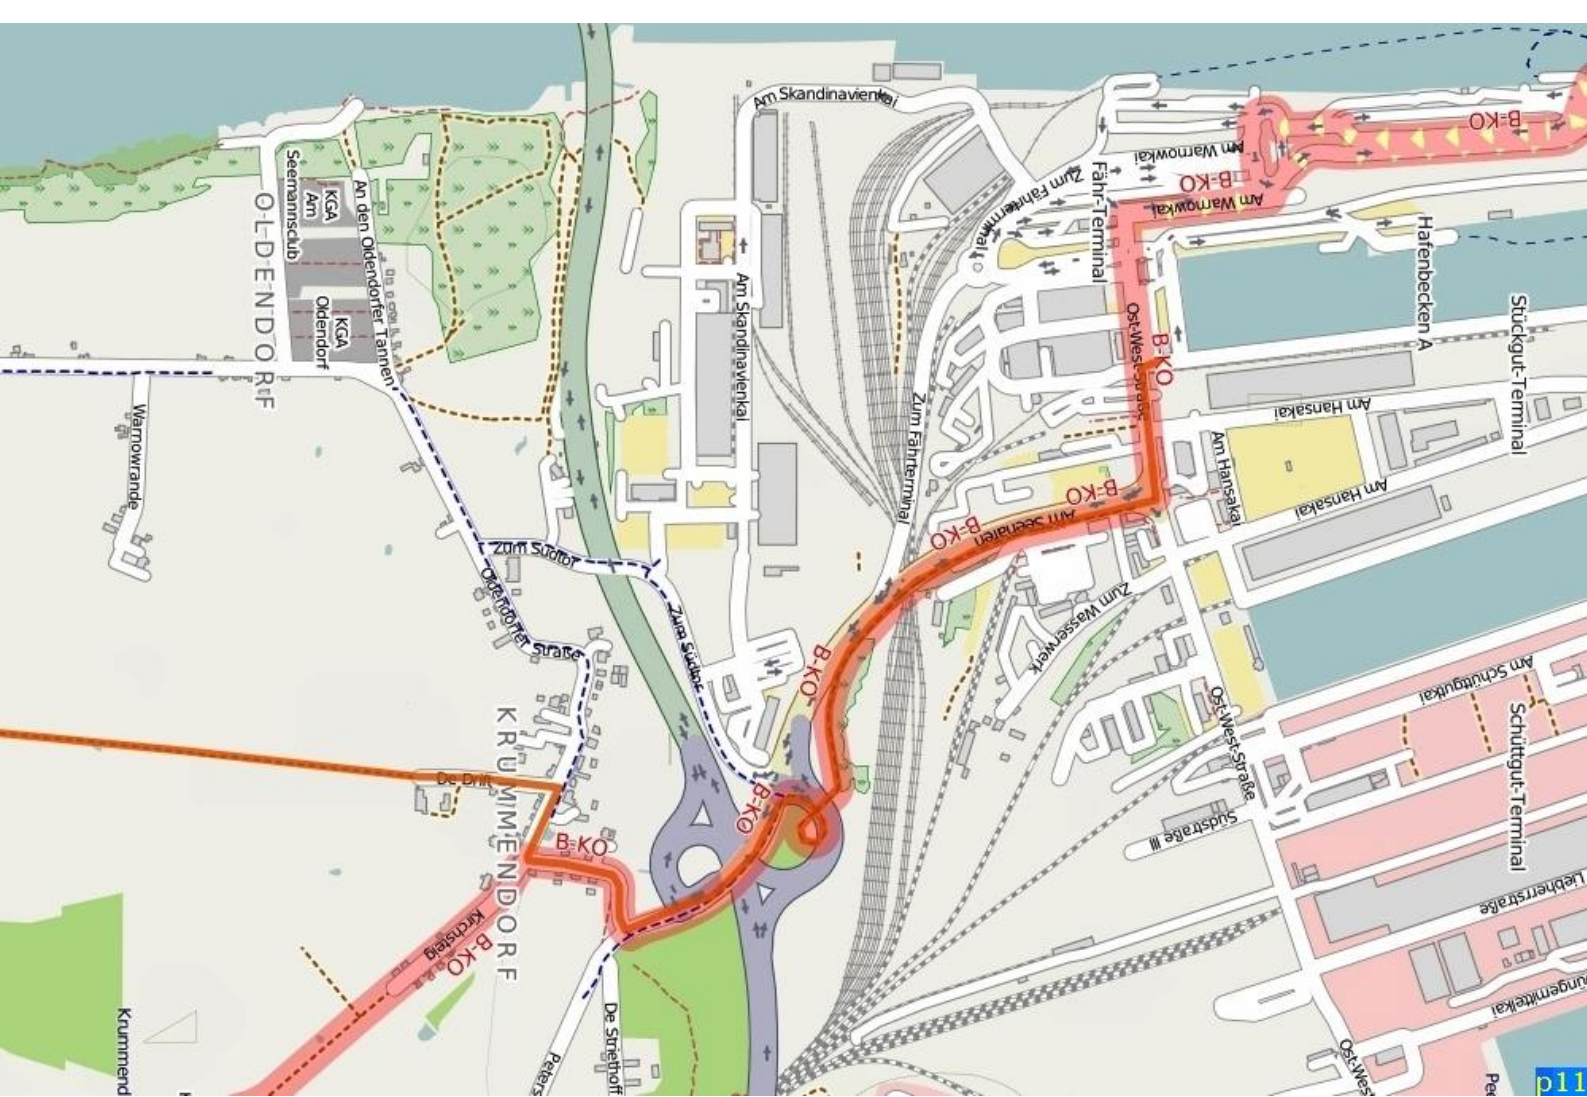

Rostock Thierfelder Straße

Saarplatz

Goetheplatz

Rostock Hbf

Fahrradservice Hermann

Kleingartenverein "Pferdewiese e.V."

Radstation

Cykelväg i Kristianstads kommun