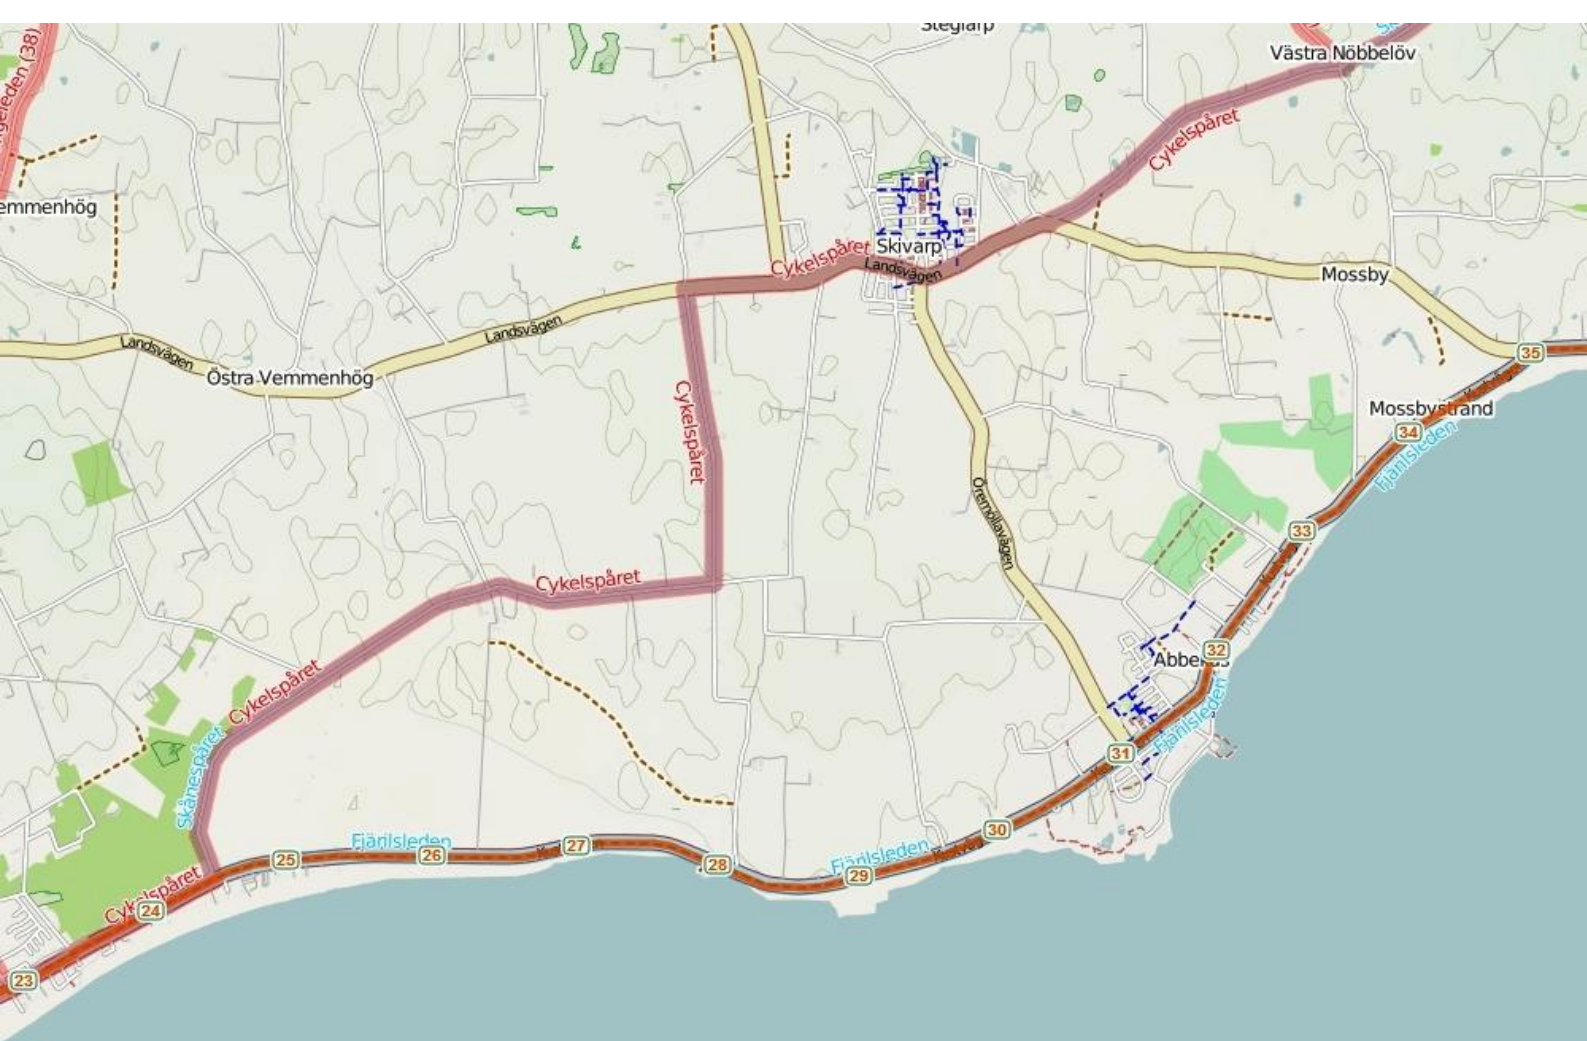

Rostock Thierfelder Straße

Saarplatz

Goetheplatz

Rostock Hbf

Fahrradservice Hermann

Kleingartenverein "Pferdewiese e.V."

Radstation

Cykelväg i Kristianstads kommun

Skånespåret

Hammargrundet  
Hammarhuset  
Sandafurett  
Björngården  
Kollamossen

Stutarna

Skånespåret

Cykelväg i Kristianstads kommun

Skånespåret

1

2

Axtorp

Skivarehagen

Janshog

Banvallsleden

Banvallsleden

Banvallsleden

orthytan

Bjälernut