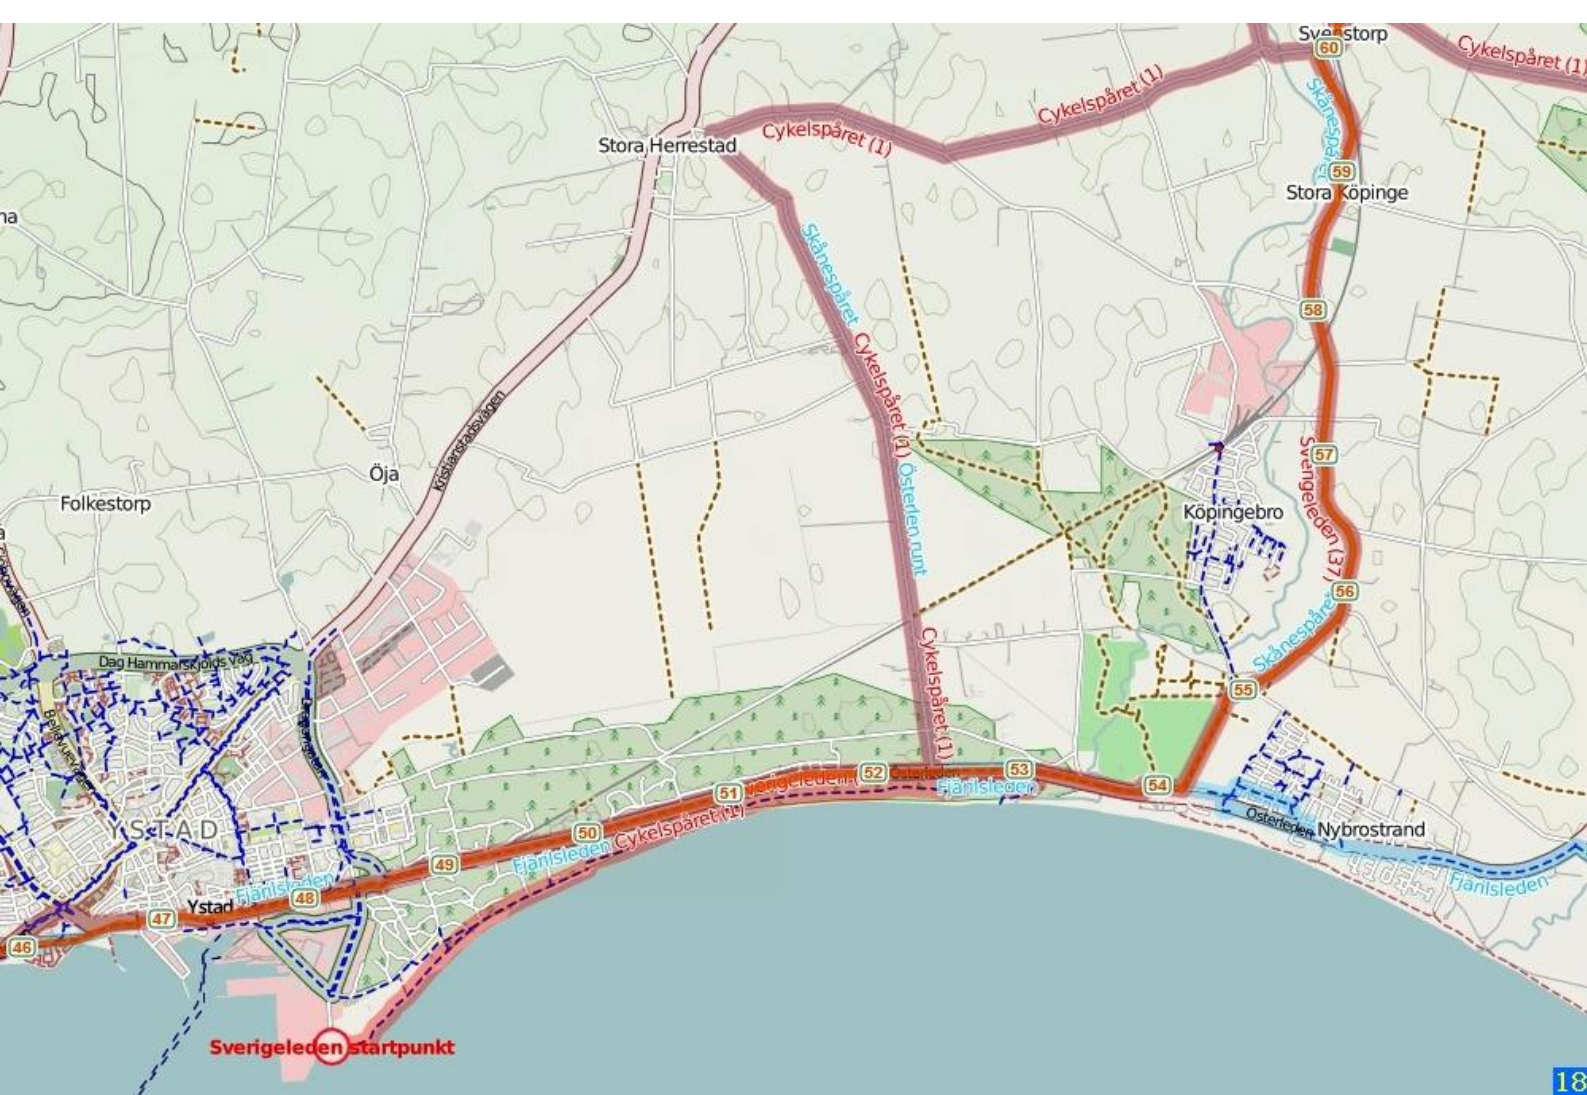

Rostock Thierfelder Straße

Saarplatz

Goetheplatz

Rostock Hbf

Fahrradservice Hermann

Kleingartenverein "Pferdewiese e.V."

Radstation

Cykelväg i Kristianstads kommun

Skånespåret

Hammargrundet  
Hammarhuset  
Sandafurett  
Björngården  
Kollamossen

Stutarna

Skånespåret

Cykelväg i Kristianstads kommun

Skånespåret

1

2