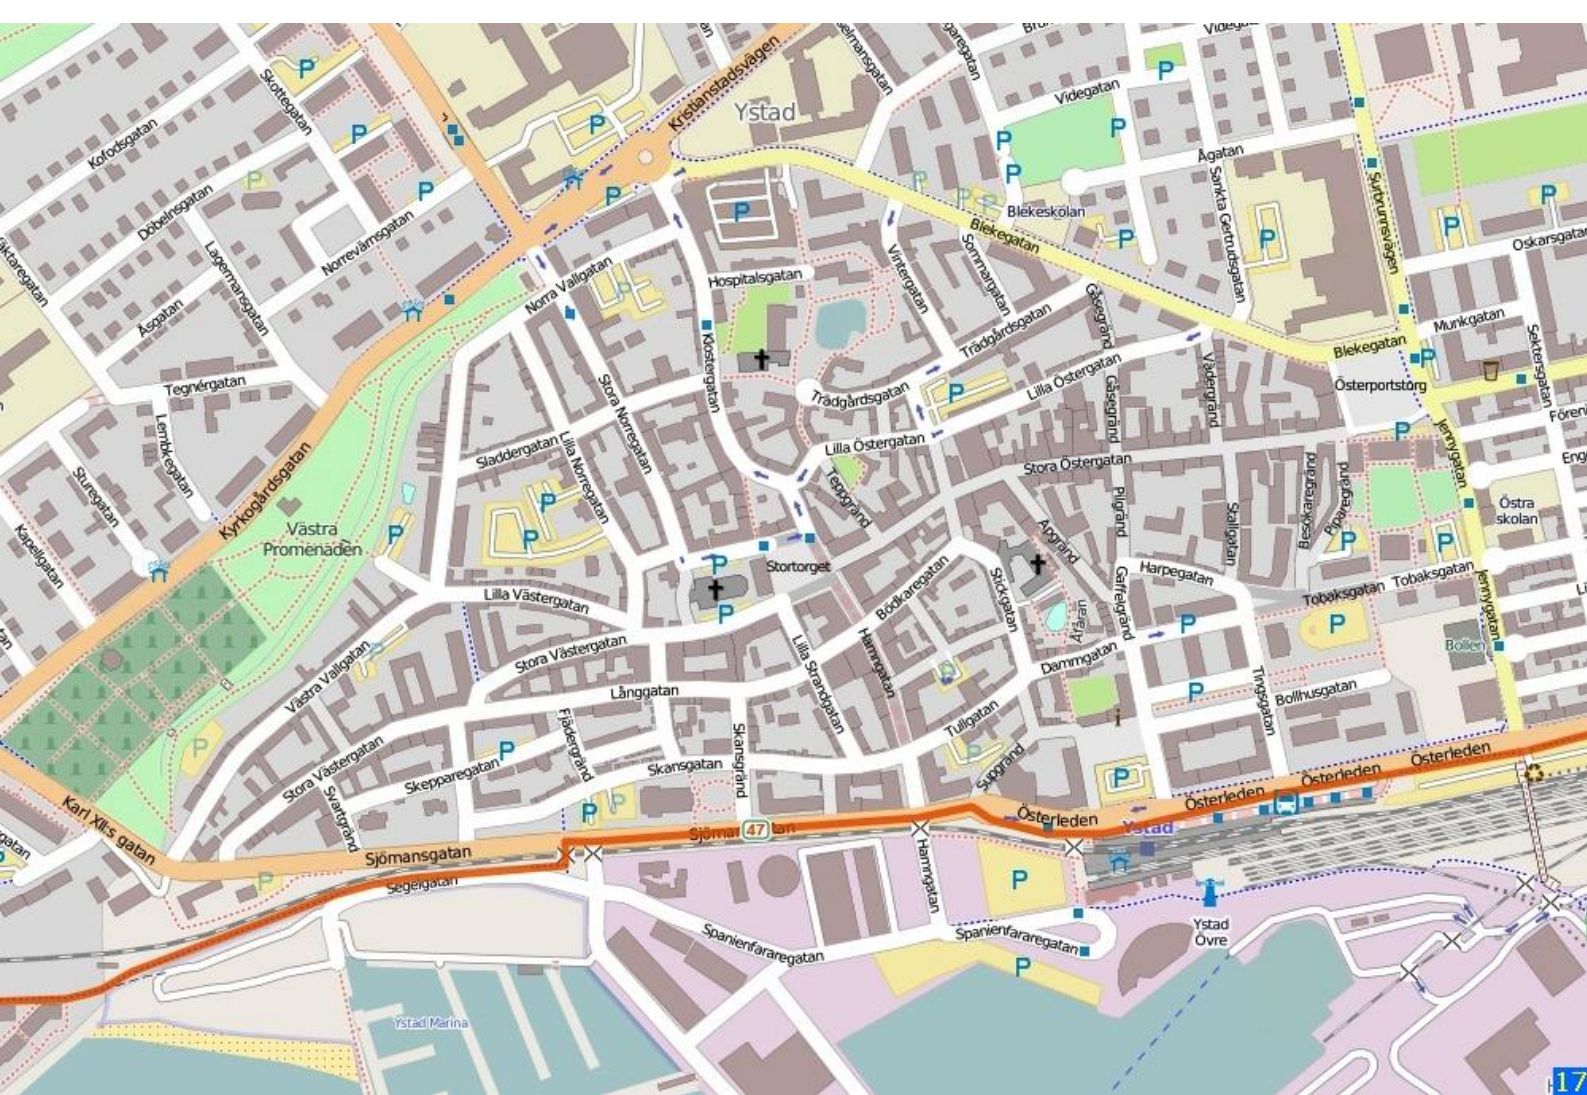

Rostock Thierfelder Straße

Saarplatz

Goetheplatz

Rostock Hbf

Fahrradservice Hermann

Kleingartenverein "Pferdewiese e.V."

Radstation

Cykelväg i Kristianstads kommun

Skånespåret

Hammargrundet  
Hammarhuset  
Sandafurett  
Björngården  
Kollamossen

Stutarna

Skånespåret

Cykelväg i Kristianstads kommun

Skånespåret

1

2