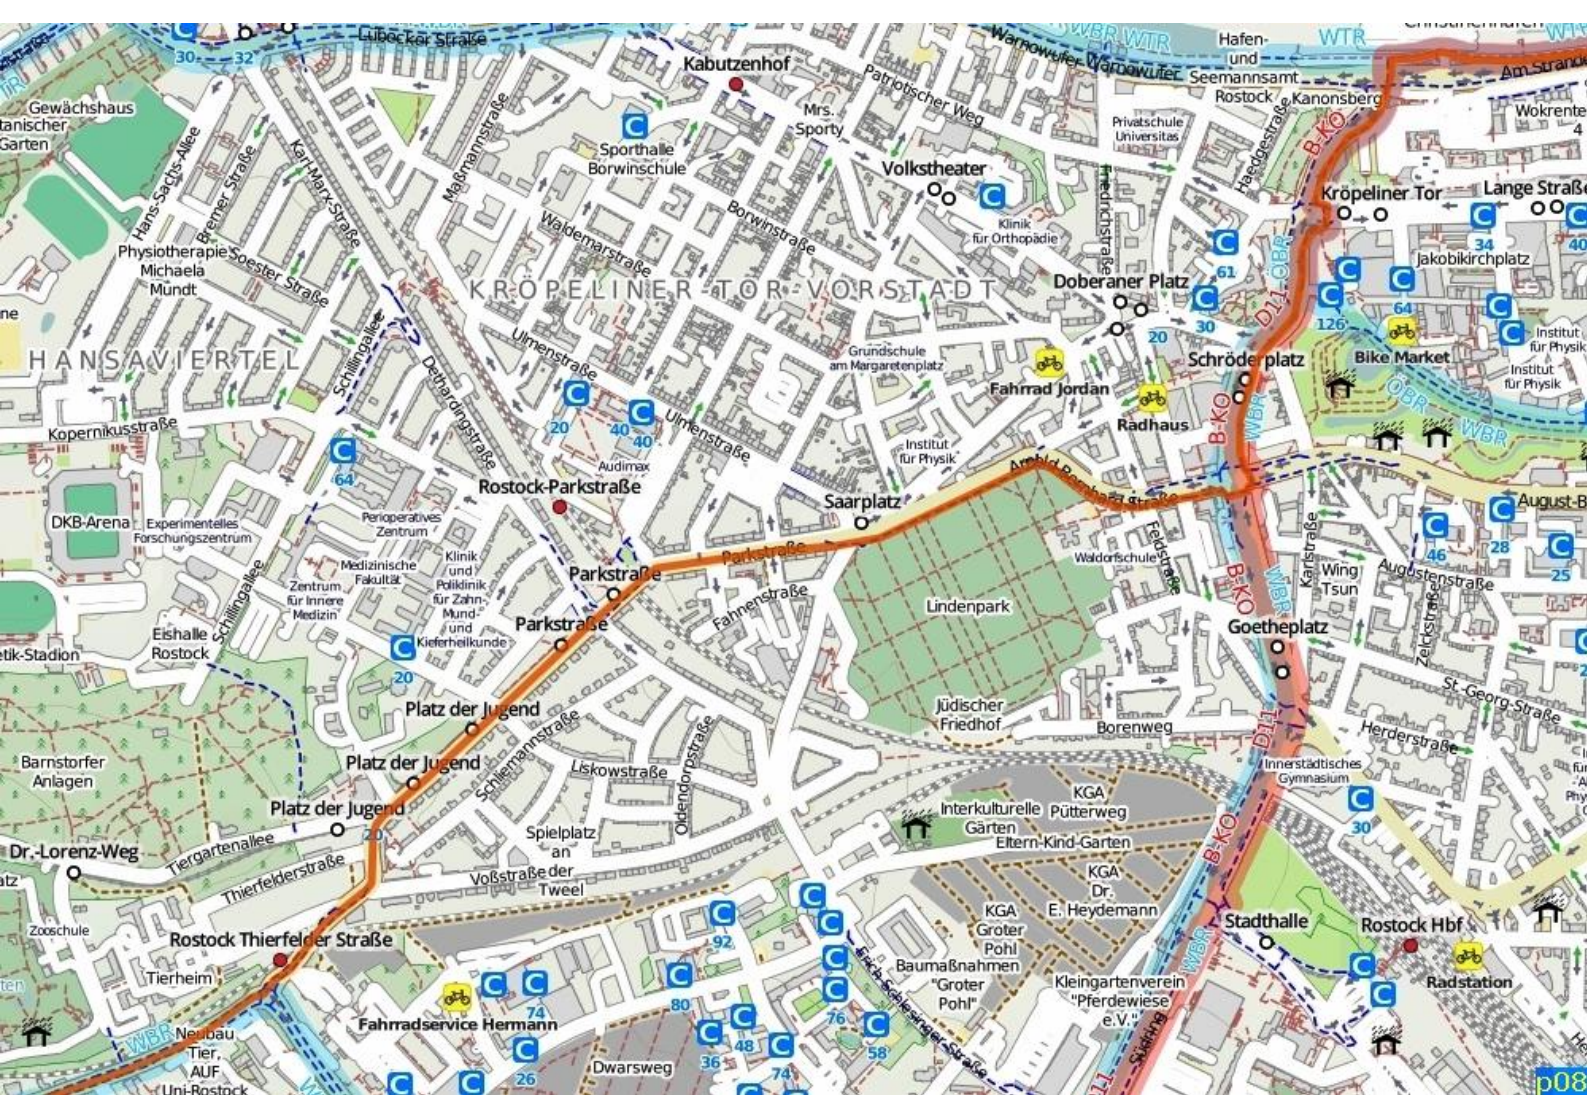

Büschow

Klein Warin

Jesendorf

Nisbill

Hasenwinkel

Bibow

Lütt Barg

HANSAVIERTEL

KRÖPELINERTOR-VORSTADT

Kabutzenhof

Volkstheater

Doberaner Platz

Kröpeliner Tor

Rostock-Parkstraße

Parkstraße

Platz der Jugend