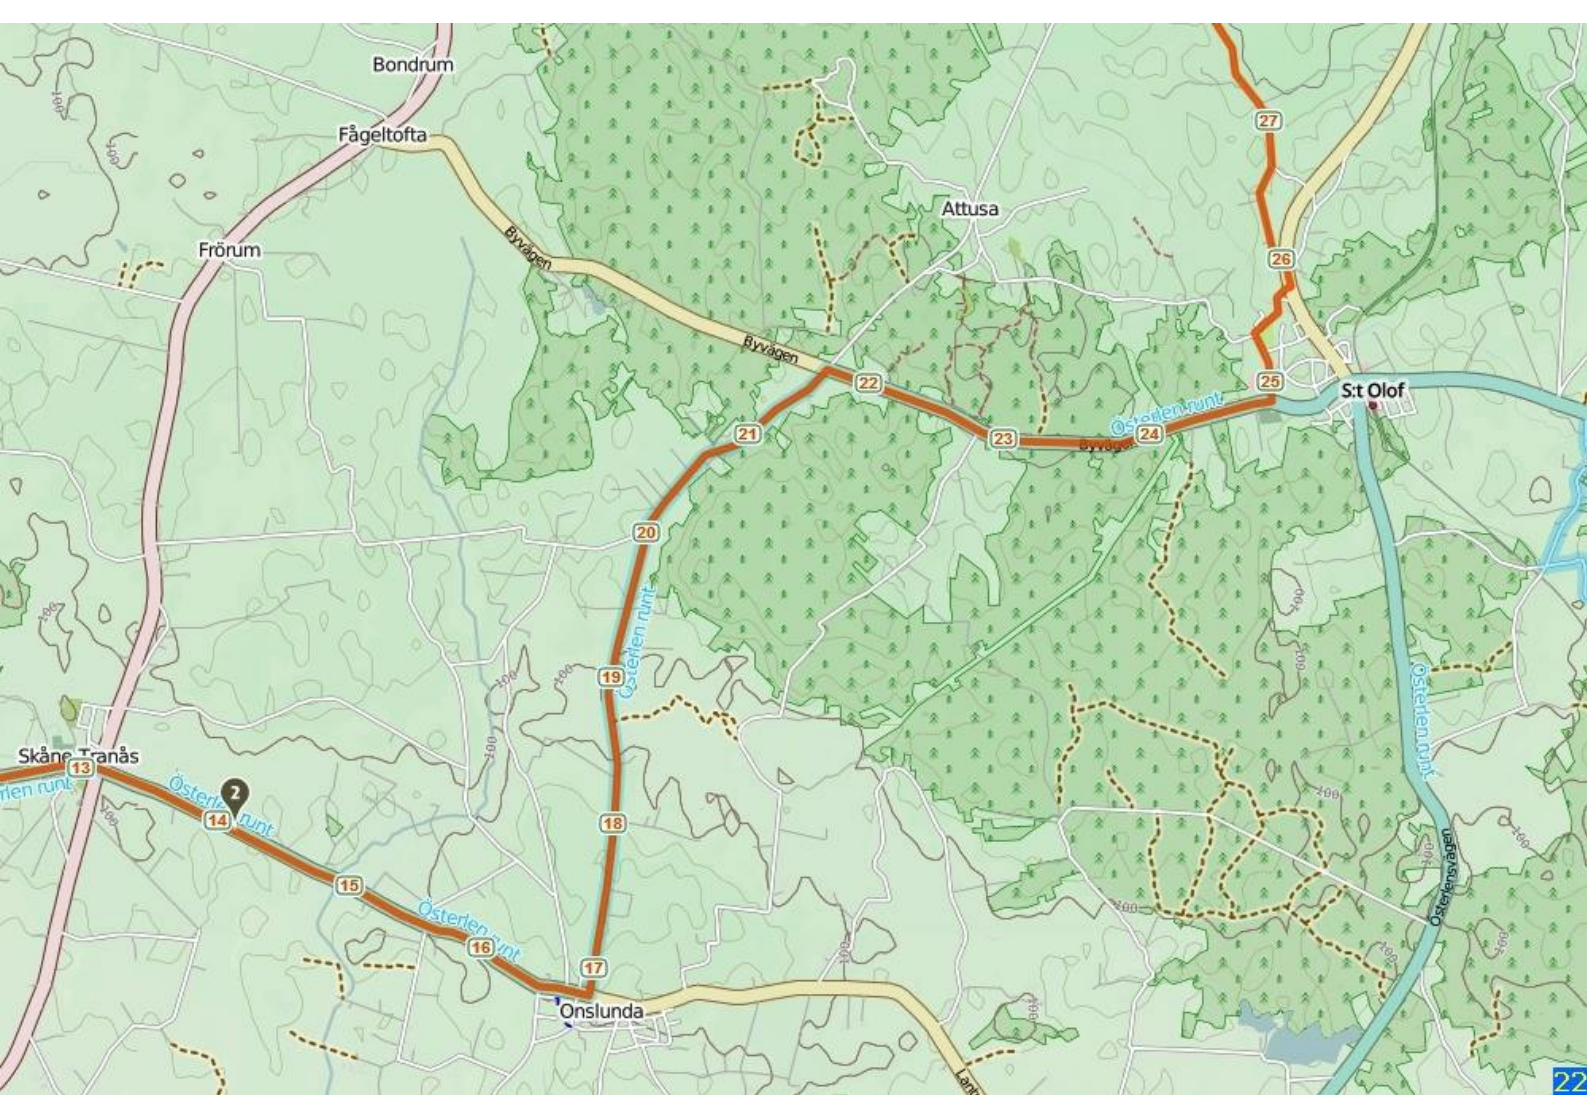

Rostock Thierfelder Straße

Saarplatz

Goetheplatz

Rostock Hbf

Fahrradservice Hermann

Kleingartenverein "Pferdewiese e.V."

Radstation

Cykelväg i Kristianstads kommun

Skånespåret

Hammargrundet  
Hammarhuset  
Sandafurett  
Björngården  
Kollamossen

Stutarna

Skånespåret

Cykelväg i Kristianstads kommun

Skånespåret

1

2

Axtorp

Skivarehagen

Janshog

Banvallsleden

Banvallsleden

Banvallsleden

orthytan

Bjälernut