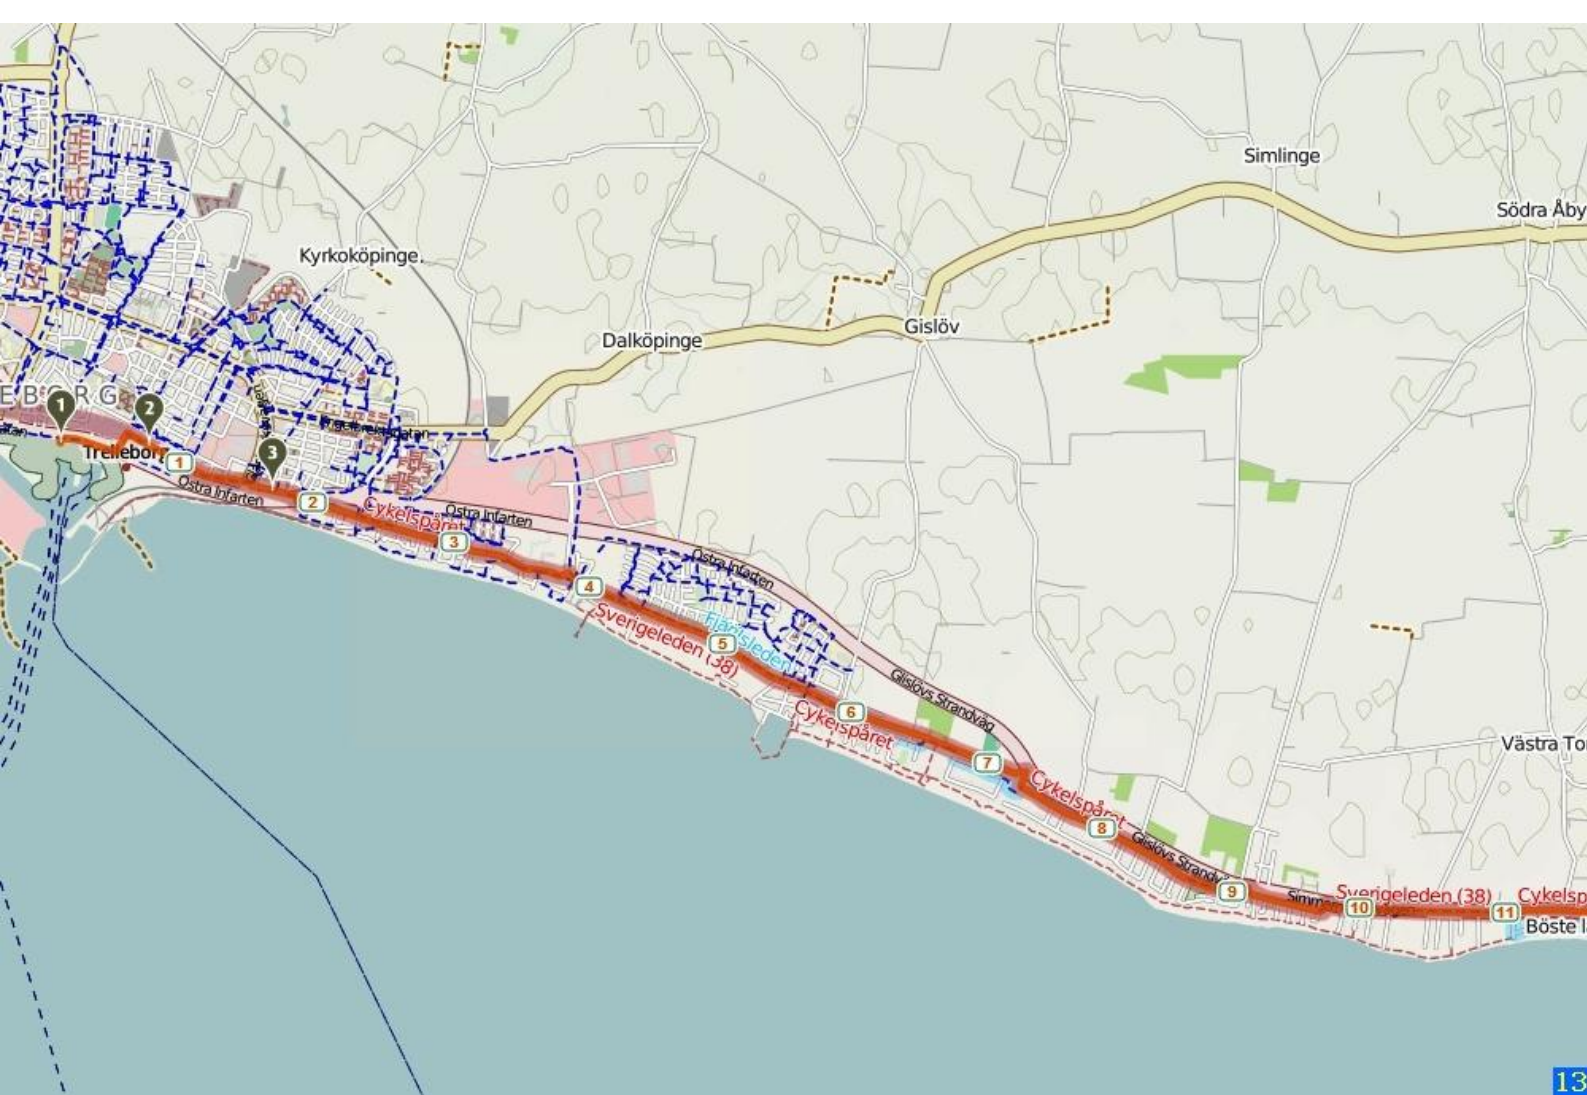

Rostock Thierfelder Straße

Saarplatz

Goetheplatz

Rostock Hbf

Fahrradservice Hermann

Kleingartenverein "Pferdewiese e.V."

Radstation

Cykelväg i Kristianstads kommun

Skånespåret

Hammargrundet  
Hammarhuset  
Sandafurett  
Björngården  
Kollamossen

Stutarna

Skånespåret

Cykelväg i Kristianstads kommun

Skånespåret

1

2

Axtorp

Skivarehagen

Janshog

Banvallsleden

Banvallsleden

Banvallsleden

orthytan

Bjälernut