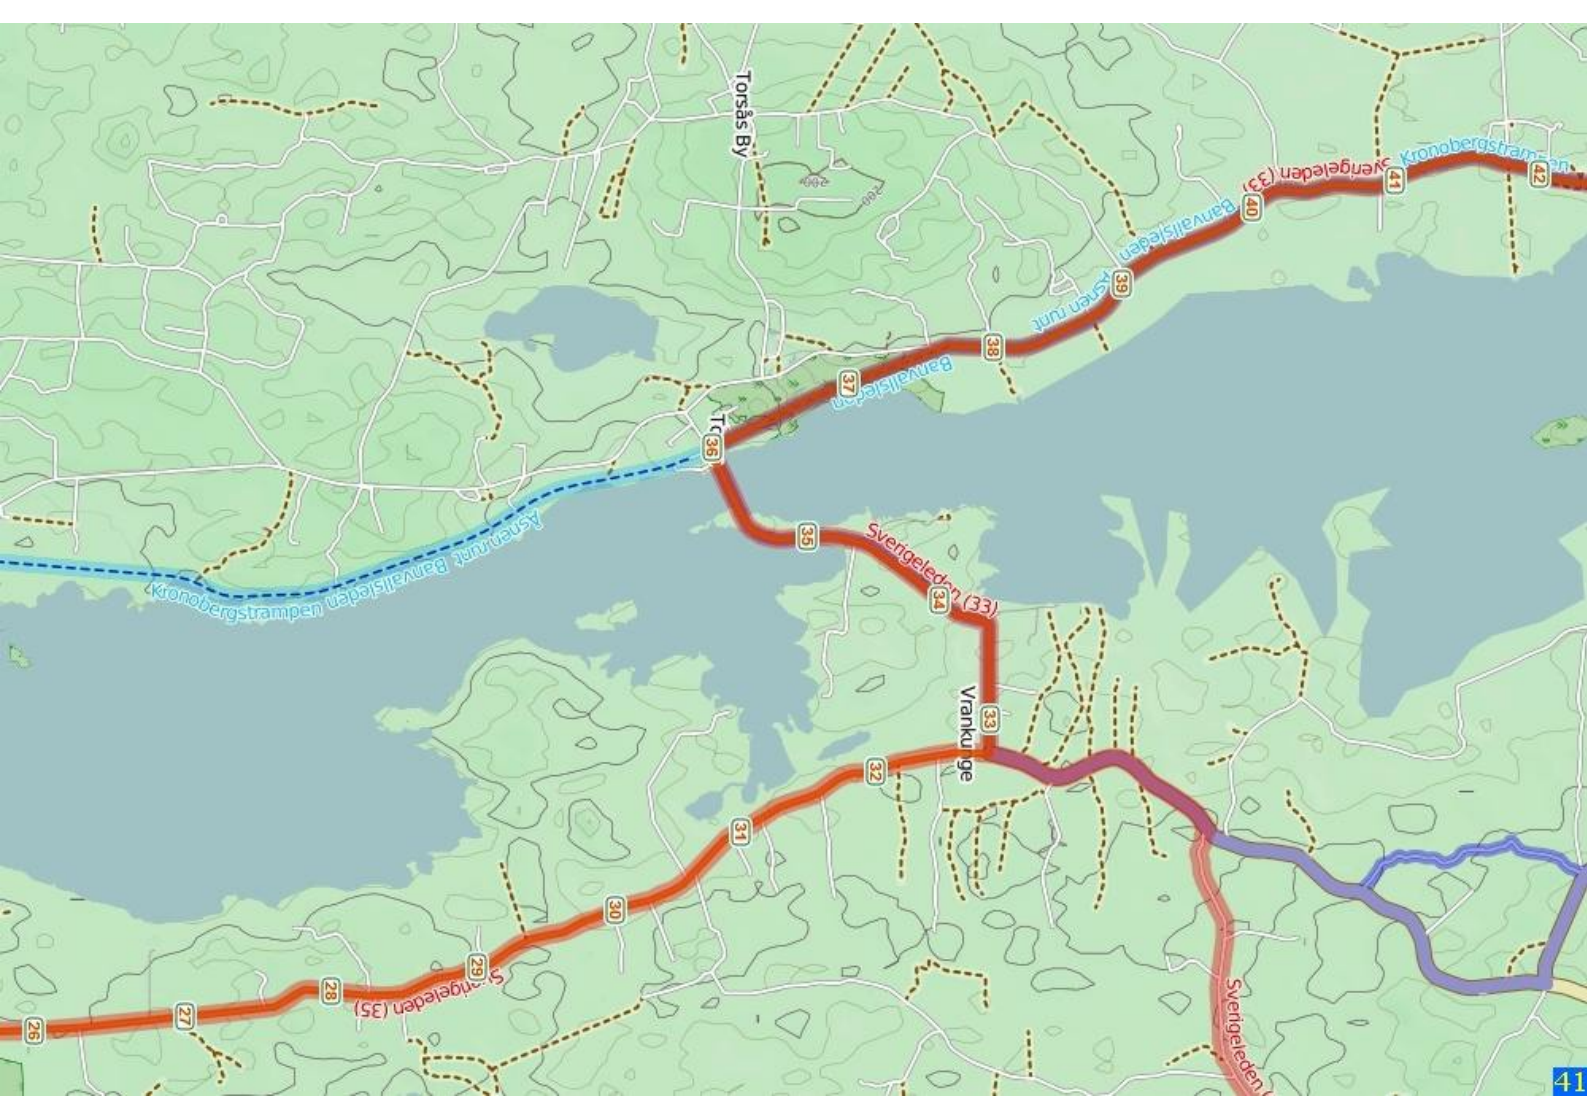

20

19

18

17

16

Kronobergstrampen  
Borvallsleden  
Åsner runt

evik

Borvallsleden

Åsner runt

Ulvö

K:150m  
40

LUGNET

ÖSTRA LUGNET

79

47