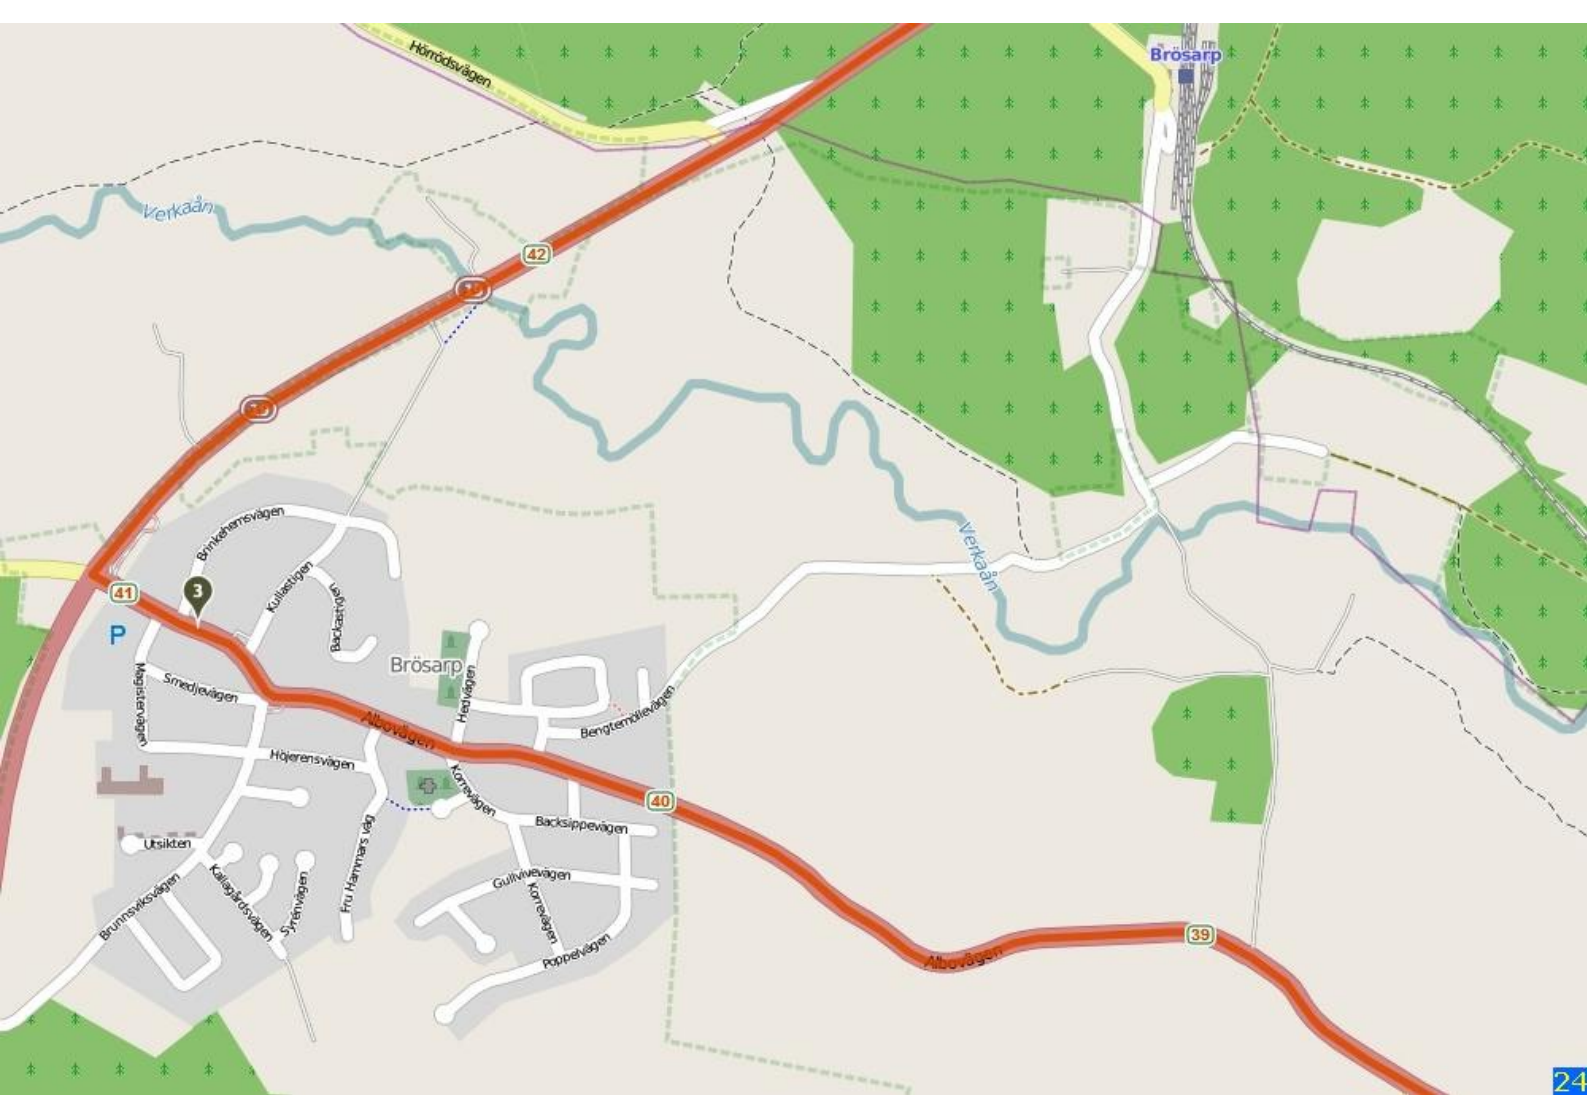

KRÖPELINERTOR-VORSTADT

Kabutzenhof

Volkstheater

Doberaner Platz

Kröpeliner Tor

Rostock-Parkstraße

Parkstraße

Platz der Jugend

Rostock Thierfelder Straße

Saarplatz

Goetheplatz

Rostock Hbf

Fahrradservice Hermann

Kleingartenverein "Pferdewiese e.V."

Radstation

Cykelväg i Kristianstads kommun

Skånespåret

Hammargrundet  
Hammarhuset  
Sandafurett  
Björngården  
Kollamossen

Stutarna

Skånespåret

Cykelväg i Kristianstads kommun

Skånespåret

1

2

Axtorp

Skivarehagen

Janshog

Banvallsleden

Banvallsleden

Banvallsleden

orthytan

Bjälernut