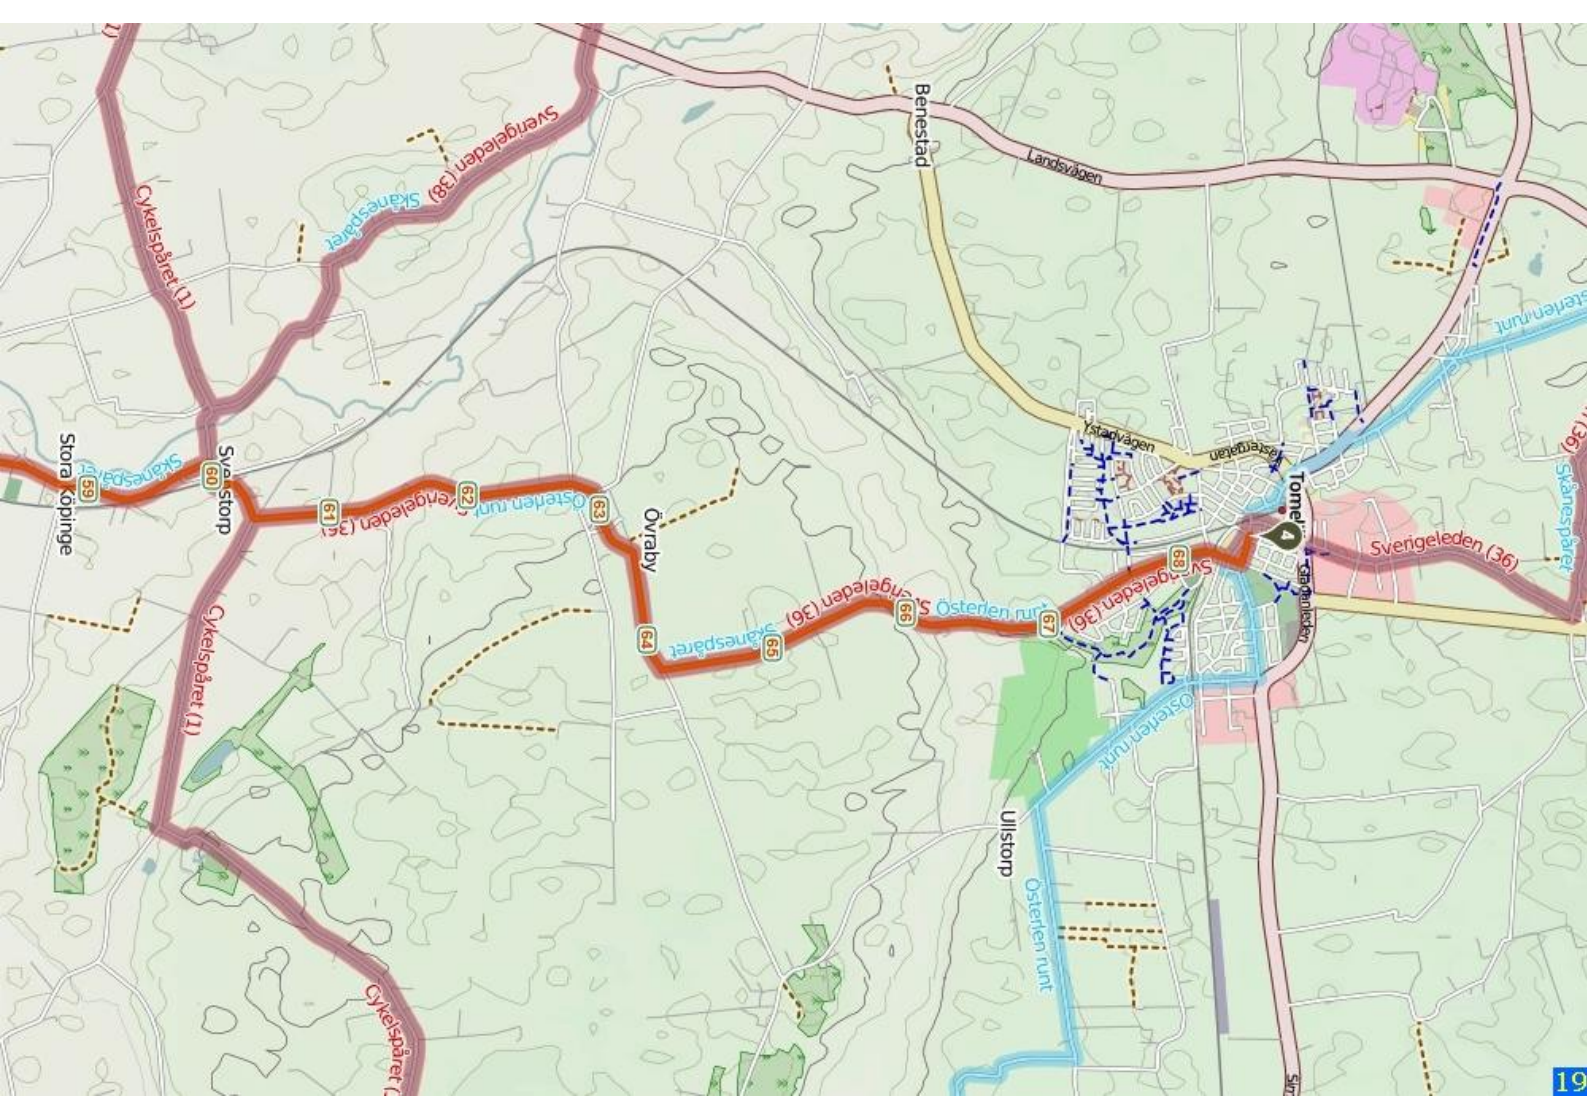

Rostock Thierfelder Straße

Saarplatz

Goetheplatz

Rostock Hbf

Fahrradservice Hermann

Kleingartenverein "Pferdewiese e.V."

Radstation

Cykelväg i Kristianstads kommun

Skånespåret

Hammargrundet  
Hammarhuset  
Sandafurett  
Björngården  
Kollamossen

Stutarna

Skånespåret

Cykelväg i Kristianstads kommun

Skånespåret

1

2