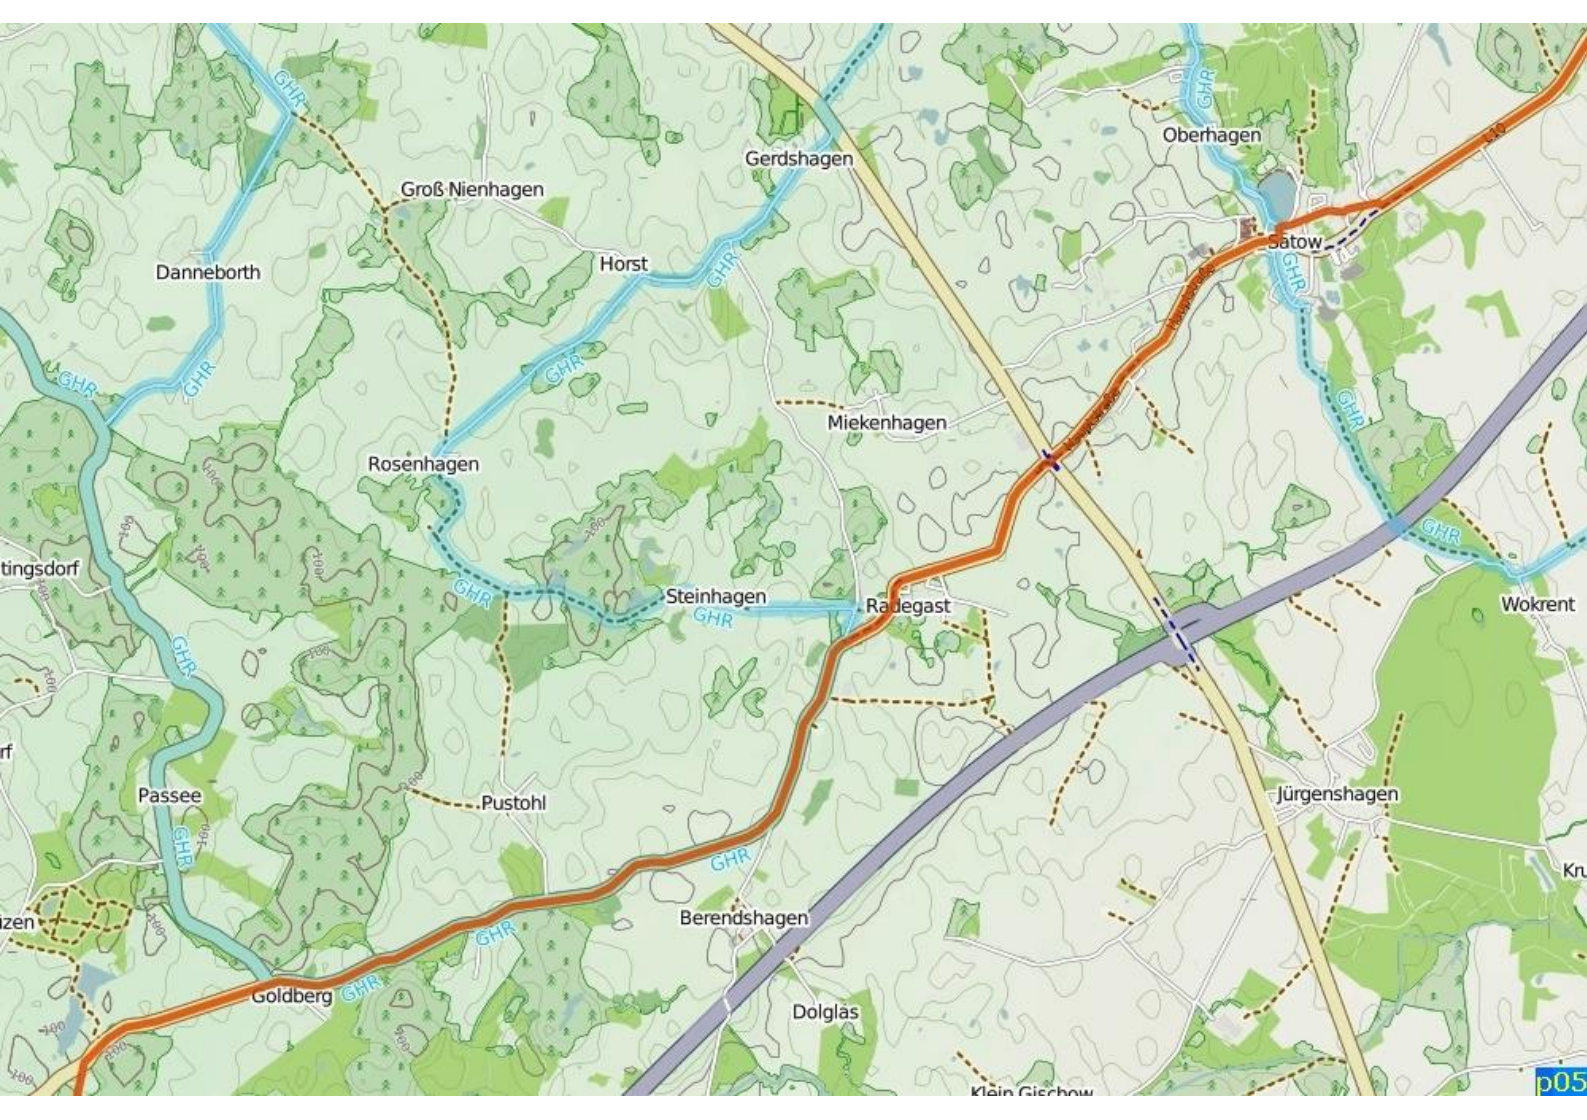

Maßlow

Schimm

Tarzow Ausbau

Tarzow

Kleekamp

Venschow

Neperstorf

Trams

Büschow

Klein Warin

Jesendorf

Nisbill

Hasenwinkel

Bibow

Lütt Barg

HANSAVIERTEL

KRÖPELINERTOR-VORSTADT

Kabutzenhof

Volkstheater

Doberaner Platz

Kröpeliner Tor

Rostock-Parkstraße

Parkstraße

Platz der Jugend

Rostock Thierfelder Straße

Saarplatz

Goetheplatz

Rostock Hbf

Fahrradservice Hermann

Kleingartenverein "Pferdewiese e.V."

Radstation

Cykelväg i Kristianstads kommun