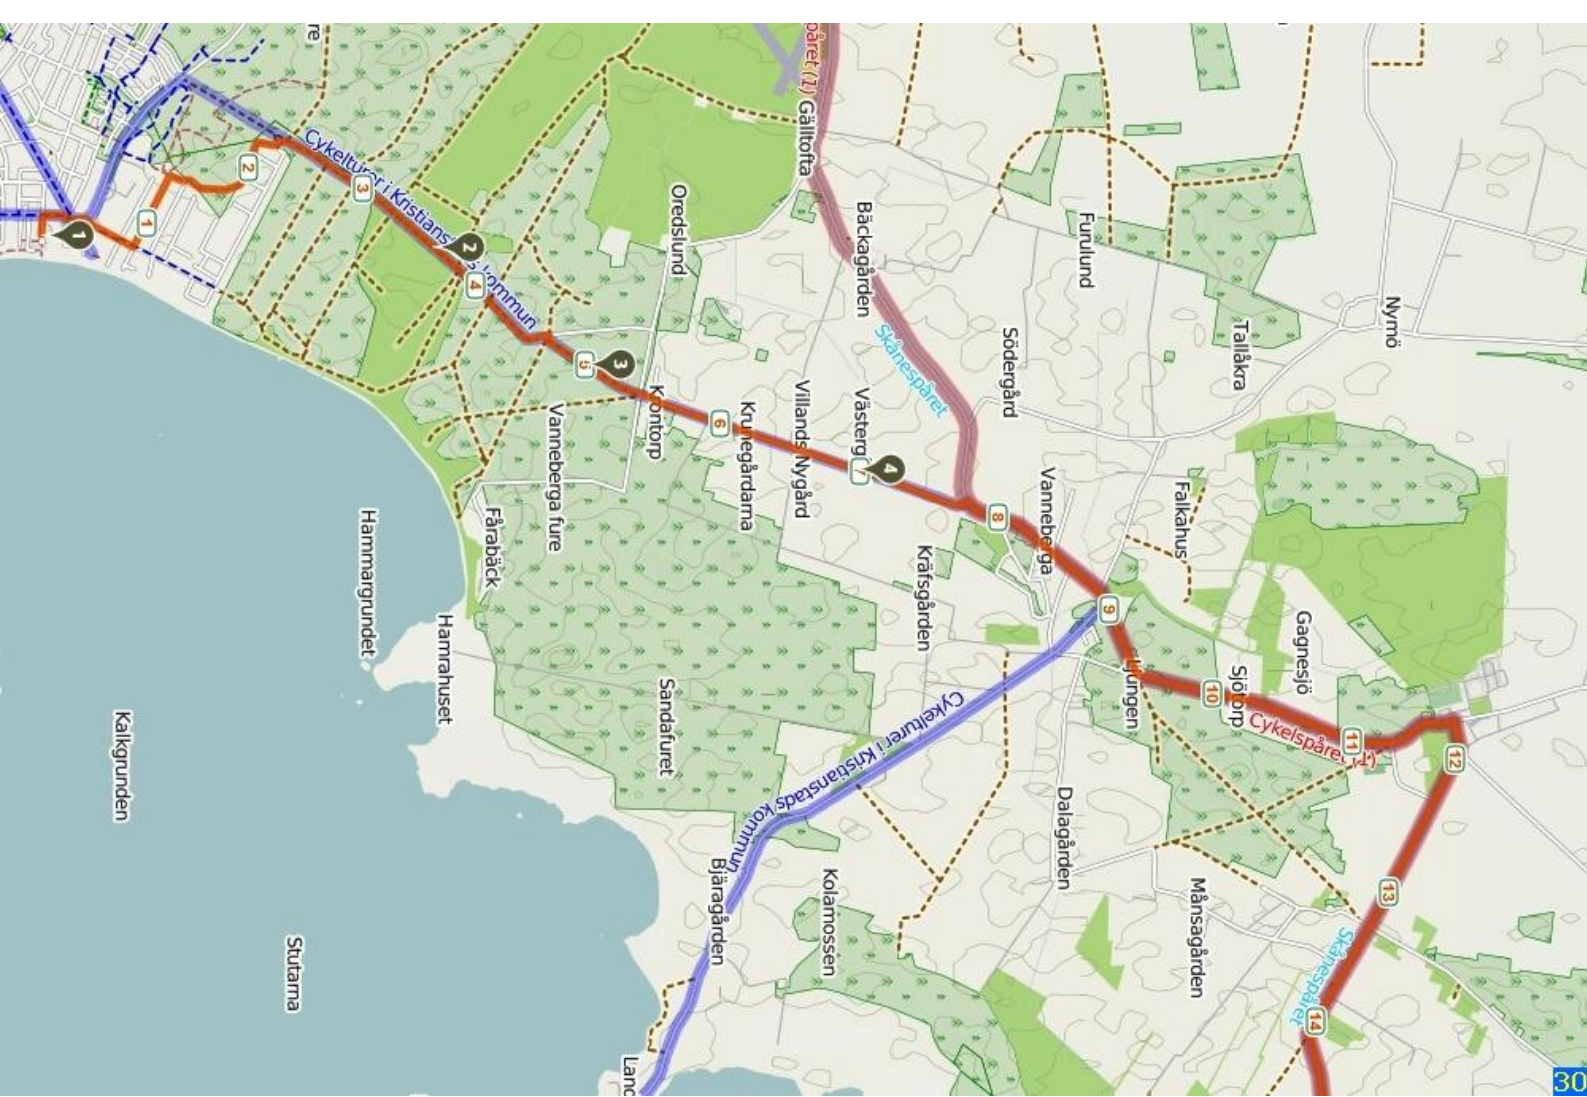

Rostock Thierfelder Straße

Saarplatz

Goetheplatz

Rostock Hbf

Fahrradservice Hermann

Kleingartenverein "Pferdewiese e.V."

Radstation

Cykelväg i Kristianstads kommun

Skånespåret

Hammargrundet  
Hammarhuset  
Sandafurett  
Björngården  
Kollamossen

Stutarna

Skånespåret

Cykelväg i Kristianstads kommun

Skånespåret

1

2