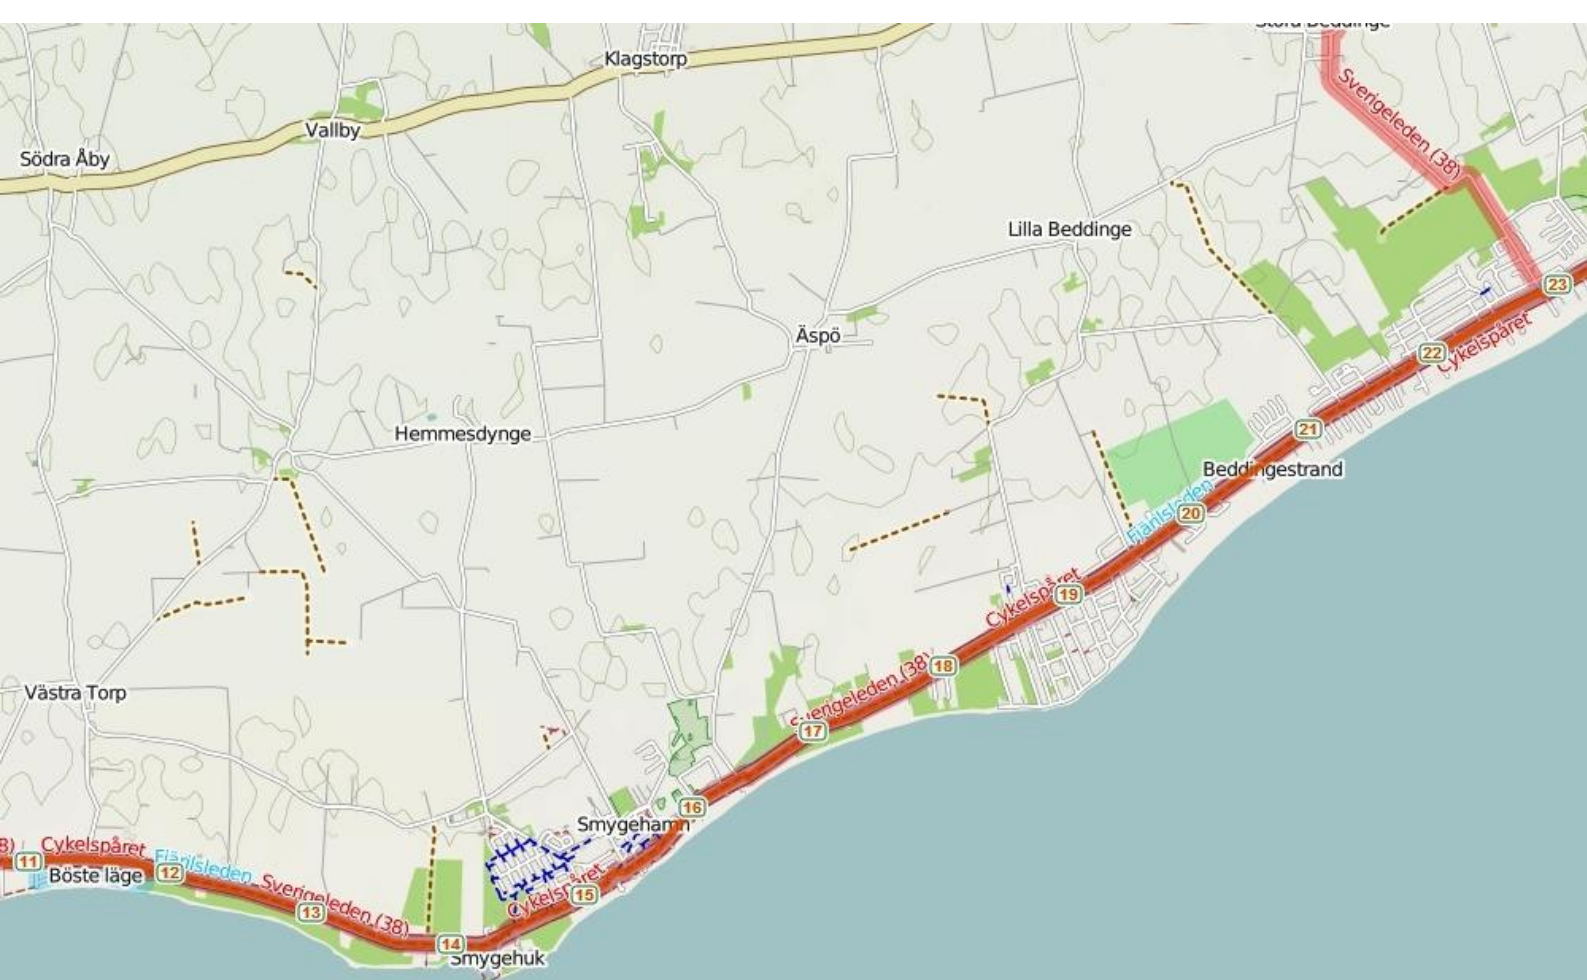

KRÖPELINERTOR-VORSTADT

Kabutzenhof

Volkstheater

Doberaner Platz

Kröpeliner Tor

Rostock-Parkstraße

Parkstraße

Platz der Jugend

Rostock Thierfelder Straße

Saarplatz

Goetheplatz

Rostock Hbf

Fahrradservice Hermann

Kleingartenverein "Pferdewiese e.V."

Radstation

Cykelväg i Kristianstads kommun

Skånespåret

Hammargrundet  
Hammarhuset  
Sandafurett  
Björngården  
Kollamossen

Stutarna

Skånespåret

Cykelväg i Kristianstads kommun

Skånespåret

1

2

Axtorp

Skivarehagen

Janshog

Banvallsleden

Banvallsleden

Banvallsleden

orthytan

Bjälernut