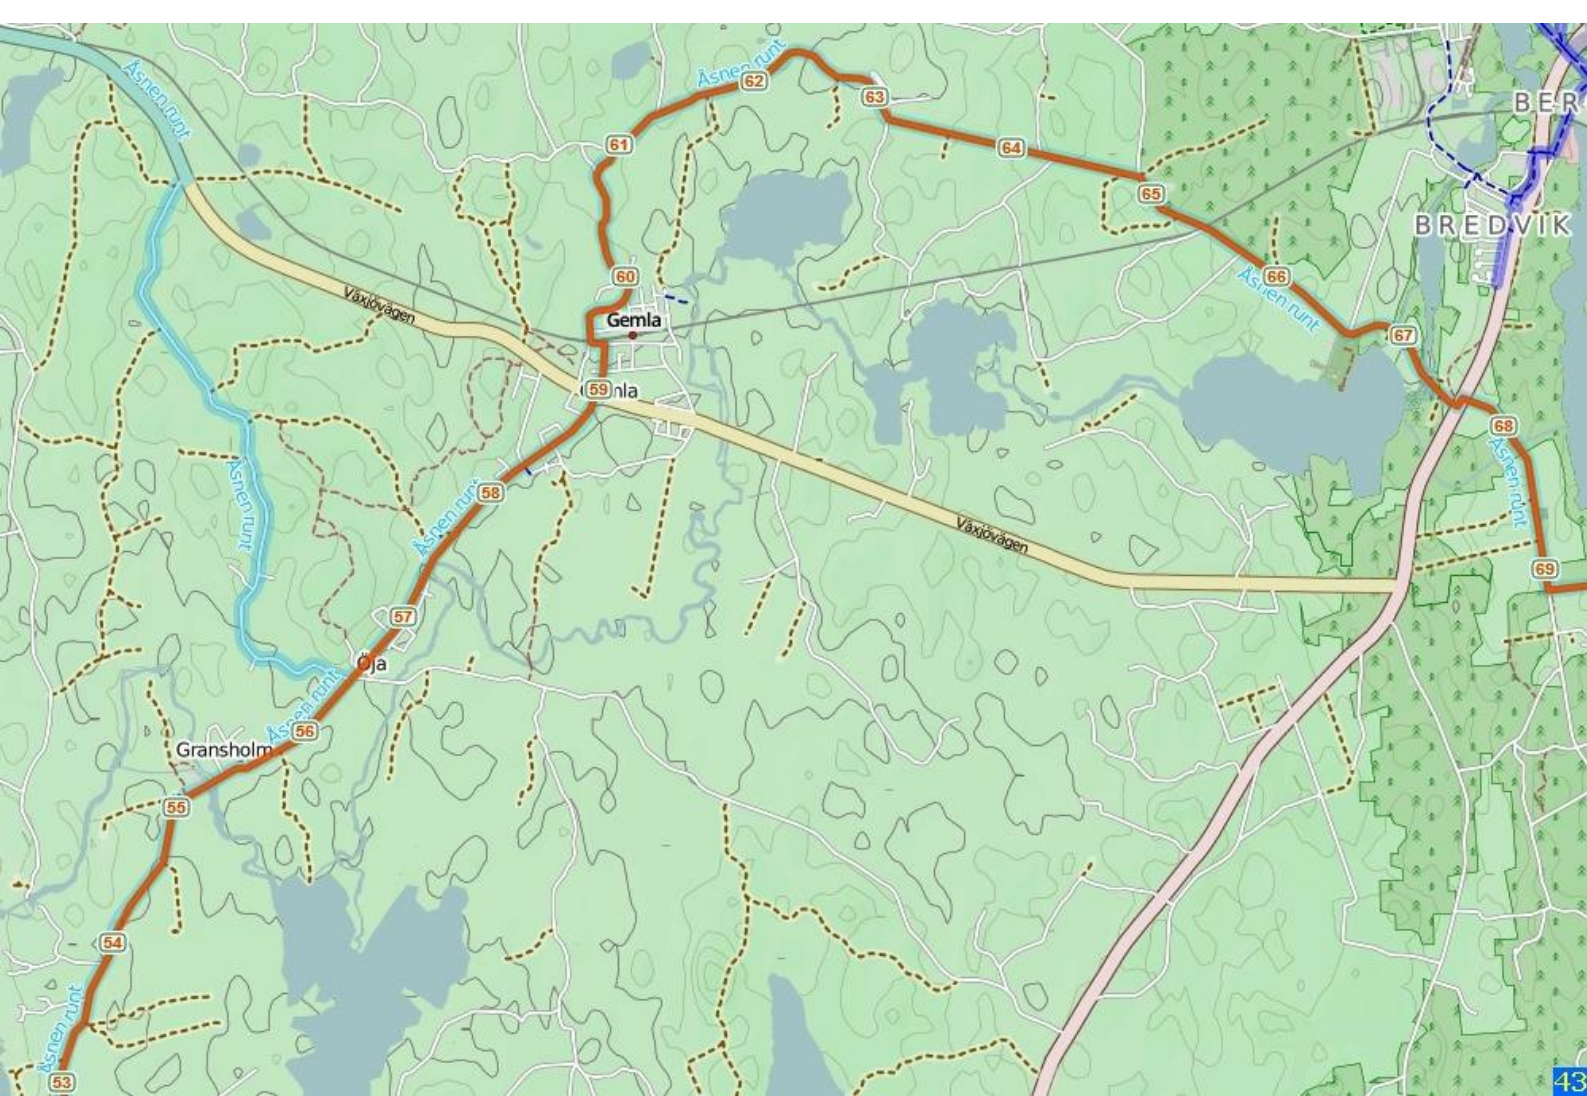

Axtorp

Skivarehagen

Janshog

Banvallsleden

Banvallsleden

Banvallsleden

orthytan

Bjälernut

20

19

18

17

16

Kronobergstrampen  
Borvallsleden  
Åsner runt

evik

Borvallsleden

Åsner runt

Ulvö

K:150m  
40

LUGNET

ÖSTRA LUGNET

79

47