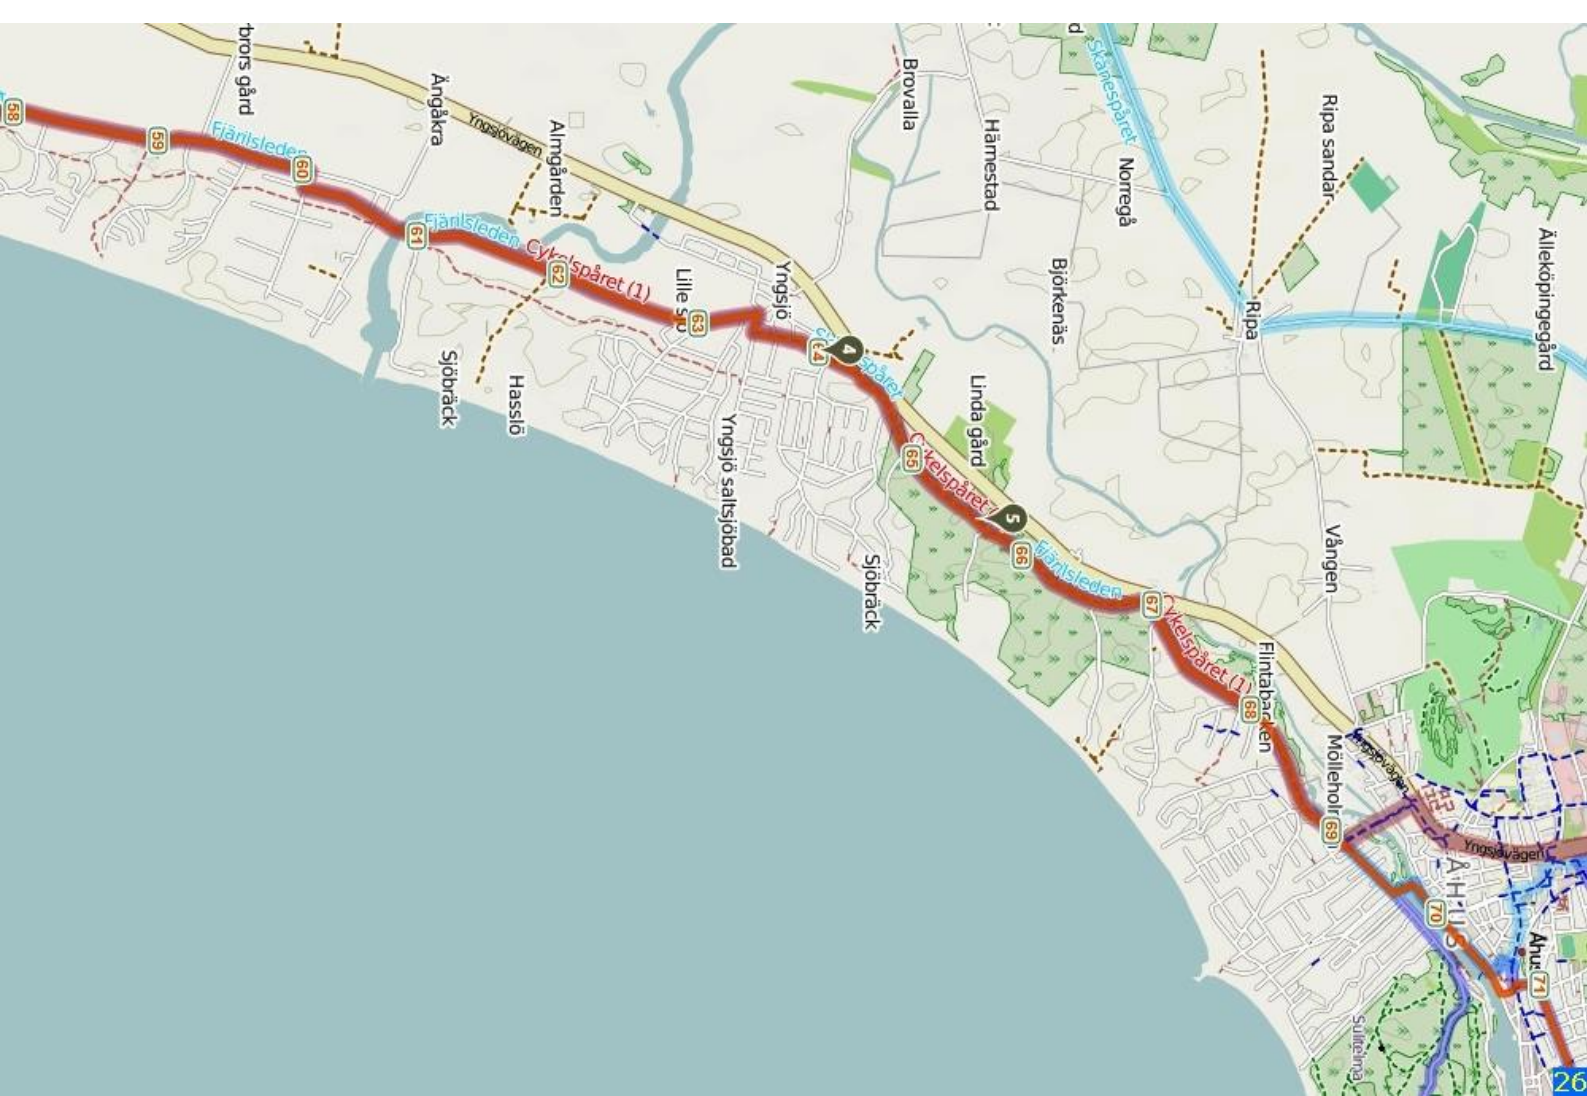

Rostock Thierfelder Straße

Saarplatz

Goetheplatz

Rostock Hbf

Fahrradservice Hermann

Kleingartenverein "Pferdewiese e.V."

Radstation

Cykelväg i Kristianstads kommun

Skånespåret

Hammargrundet  
Hammarhuset  
Sandafurett  
Björngården  
Kollamossen

Stutarna

Skånespåret

Cykelväg i Kristianstads kommun

Skånespåret

1

2

Axtorp

Skivarehagen

Janshog

Banvallsleden

Banvallsleden

Banvallsleden

orthytan

Bjälernut